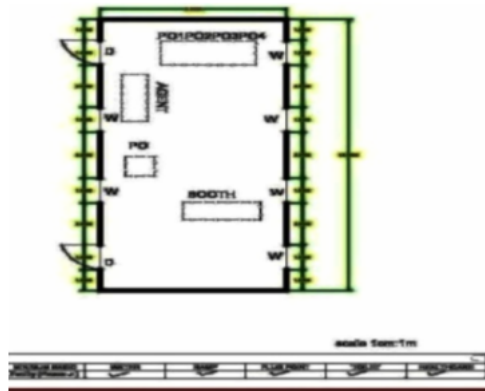

Google Map View

Polling Station Building Front View

Polling Station Front View

Cad View

Key MAP View

1 பெயர் : பத்மா கணவர் பெயர்: வேலு வீட்டு எண் : 0 வயது : 67 பாலினம் : பெண் Photo is available	SVN1062470	2 பெயர் : சமதி கணவர் பெயர்: சஞ்சிவி வீட்டு எண் : 1 வயது : 42 பாலினம் : பெண் Photo is available	SVN0939678	3 பெயர் : தரணி கணவர் பெயர்: பிரபு வீட்டு எண் : 1 வயது : 29 பாலினம் : பெண் Photo is available	SVN0939660
4 பெயர் : லட்சுமி கணவர் பெயர்: துளசிராமன் வீட்டு எண் : 2 வயது : 51 பாலினம் : பெண் Photo is available	SVN0211946	5 பெயர் : முனிரத்தினம் தாயின் பெயர்: அங்கம்மாள் வீட்டு எண் : 2 வயது : 35 பாலினம் : ஆண் Photo is available	SVN0211953	6 பெயர் : பாலகிருஷ்ணன் தந்தை பெயர்: தாண்டவராயன் வீட்டு எண் : 2 வயது : 34 பாலினம் : ஆண் Photo is available	SVN0828756
7 பெயர் : ராஜேஷ் தந்தை பெயர்: நாதமுனி வீட்டு எண் : 2 வயது : 27 பாலினம் : ஆண் Photo is available	SVN0939777	8 பெயர் : பாலாஜி தந்தை பெயர்: நாகரத்தினம் வீட்டு எண் : 2/203 வயது : 28 பாலினம் : ஆண் Photo is available	SVN1012616	9 பெயர் : நிர்மல் உதயரசன் தந்தை பெயர்: ரங்கநாதன் வீட்டு எண் : 6/6 வயது : 25 பாலினம் : ஆண் Photo is available	SVN1026103
10 பெயர் : நேதாஜி தந்தை பெயர்: மணி வீட்டு எண் : 15 வயது : 38 பாலினம் : ஆண் Photo is available	SVN0211995	11 பெயர் : சீனிவாசன் தந்தை பெயர்: வேலு வீட்டு எண் : 16-B வயது : 46 பாலினம் : ஆண் Photo is available	SVN0013896	12 பெயர் : கலா கணவர் பெயர்: சீனிவாசன் வீட்டு எண் : 16-B வயது : 40 பாலினம் : பெண் Photo is available	SVN0013904
13 பெயர் : செங்கம்மாள் கணவர் பெயர்: கிருஷ்ணன் வீட்டு எண் : 20 வயது : 62 பாலினம் : பெண் Photo is available	SVN0445239	14 பெயர் : சுலோசனா கணவர் பெயர்: வேலு வீட்டு எண் : 24 வயது : 44 பாலினம் : பெண் Photo is available	SVN0013912	15 பெயர் : பிரான்சிஸ் தந்தை பெயர்: நிலமேகன் வீட்டு எண் : 33-14 வயது : 34 பாலினம் : ஆண் Photo is available	SVN0212001
16 பெயர் : பூங்கொடி தந்தை பெயர்: எத்துராஜ் வீட்டு எண் : 35 வயது : 37 பாலினம் : பெண் Photo is available	SVN0635052	17 பெயர் : கோபிநாத் தந்தை பெயர்: ராஜேந்திரன் வீட்டு எண் : 35 வயது : 26 பாலினம் : ஆண் Photo is available	SVN1004472	18 பெயர் : சோபியா குணசேகரன் தந்தை பெயர்: குணசேகரன் வீட்டு எண் : 35-48 வயது : 28 பாலினம் : பெண் Photo is available	SVN0875369
19 பெயர் : ராஜேந்திரன் தந்தை பெயர்: கோவிந்தராஜ் வீட்டு எண் : 35A வயது : 50 பாலினம் : ஆண் Photo is available	SVN1257948	20 பெயர் : பவாணி கணவர் பெயர்: ராஜேந்திரன் வீட்டு எண் : 35A வயது : 47 பாலினம் : பெண் Photo is available	MSS1749233	21 பெயர் : விஜயா கணவர் பெயர்: புருஷோத்தமன் வீட்டு எண் : 36 வயது : 44 பாலினம் : பெண் Photo is available	SVN1062546
22 பெயர் : மோனிஷா தந்தை பெயர்: புருஷோத்தமன் வீட்டு எண் : 36 வயது : 25 பாலினம் : பெண் Photo is available	SVN1062520	23 பெயர் : நாதமுனி தந்தை பெயர்: வரதன் வீட்டு எண் : 37 வயது : 56 பாலினம் : ஆண் Photo is available	SVN1257955	24 பெயர் : தனலட்சுமி கணவர் பெயர்: நாதமுனி வீட்டு எண் : 37 வயது : 53 பாலினம் : பெண் Photo is available	SVN1257963
25 பெயர் : முருகன் தந்தை பெயர்: வரதன் வீட்டு எண் : 38 வயது : 38 பாலினம் : ஆண் Photo is available	SVN0102863	26 பெயர் : நவீன் குமார் தந்தை பெயர்: முத்துவேலு வீட்டு எண் : 38 வயது : 27 பாலினம் : ஆண் Photo is available	SVN0997718	27 பெயர் : முத்துவேல் தந்தை பெயர்: வரதன் வீட்டு எண் : 38A வயது : 51 பாலினம் : ஆண் Photo is available	SVN1257997
28 பெயர் : பிரேமா கணவர் பெயர்: முத்துவேல் வீட்டு எண் : 38A வயது : 45 பாலினம் : பெண் Photo is available	MSS1609155	29 பெயர் : தேசம்மாள் கணவர் பெயர்: சுப்பிரமணி வீட்டு எண் : 40 வயது : 69 பாலினம் : பெண் Photo is available	SVN1258003	30 பெயர் : முனுசாமி தந்தை பெயர்: சுப்பிரமணி வீட்டு எண் : 40 வயது : 43 பாலினம் : ஆண் Photo is available	MSS2341618