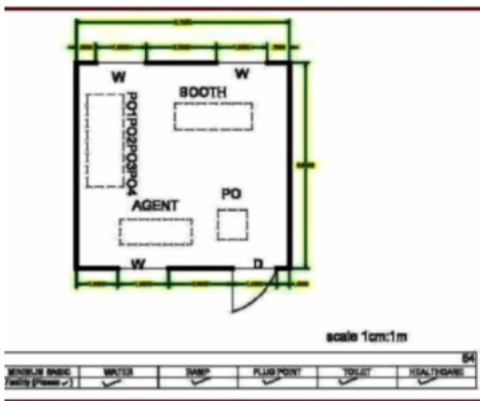

Google Map View

Polling Station Building Front View

Polling Station Front View

Cad View

Key MAP View

சட்டமன்றத் தொகுதியின் எண் மற்றும் பெயர் : 38-அரக்கோணம்
பிரிவு எண் மற்றும் பெயர் 1-கீழ்க்குப்பம் (வ.கி) மற்றும் (ஊ), வார்டு 6 ஜவஹர் நகர்