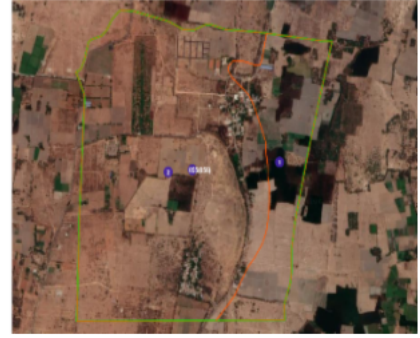

Google Map View