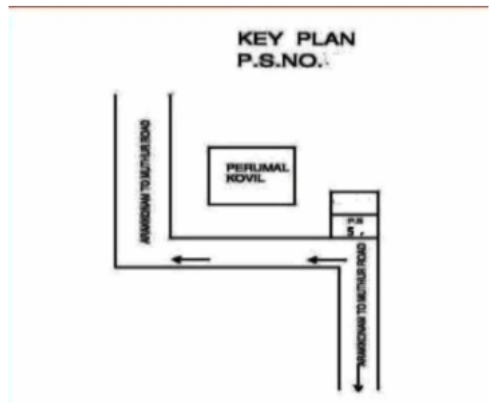

3. வாக்குச் சாவடியின் விவரங்கள்		
<p>வாக்குச் சாவடியின் எண் மற்றும் பெயர் :</p> <p>61 - ஊராட்சி ஒன்றிய ஆரம்பப்பள்ளி, கிழக்கு பார்த்த கட்டிடம் வடமாம்பாக்கம் 631003</p> <p>வாக்குச் சாவடியின் முகவரி :</p> <p>ஊராட்சி ஒன்றிய ஆரம்பப்பள்ளி, கிழக்கு பார்த்த கட்டிடம் வடமாம்பாக்கம் 631003</p>	<p style="text-align: center;">வாக்குச் சாவடியின் வகைப்பாடு (ஆண்/பெண்/பொது)</p>	<p style="text-align: center;">பொது</p>
	துணை வாக்குச் சாவடிகளின் எண்ணிக்கை :	0

4. வாக்காளர்களின் எண்ணிக்கை					
தொடங்கும் வரிசை எண்	முடியும் வரிசை எண்.	நிகர வாக்காளர்களின் எண்ணிக்கை			
		ஆண்	பெண்	மூன்றாம் பாலினம்	மொத்தம்
1	692	337	353	0	690

கையொப்பம்

Nazri Naksha

Google Map View

Polling Station Building Front View

Polling Station Front View

Cad View

Key MAP View

சட்டமன்றத் தொகுதியின் எண் மற்றும் பெயர் : 38-அரக்கோணம் மற்றும் பெயர் 1-வடமாம்பாக்கம் (வ.கி) மற்றும் (ஊ), வார்டு 1,2, கருமாரியம்மன் கோயில் தெரு

பாகம் எண் : 61