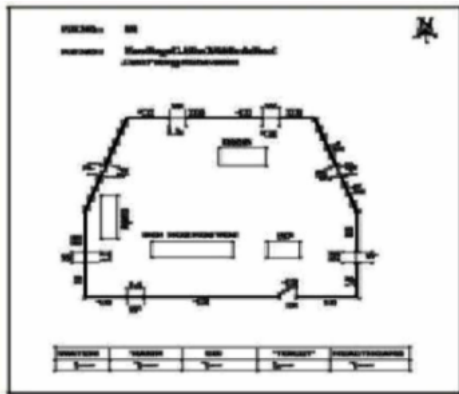

Google Map View

Polling Station Building Front View

Polling Station Front View

Cad View

Key MAP View

1 பெயர் : கோதண்டன் தந்தை பெயர் : சண்முகம் வீட்டு எண் : 1 வயது : 61 பாலினம் : ஆண் Photo is available DKH2741353	2 பெயர் : சுகுணா கணவர் பெயர் : கோதண்டரமன் வீட்டு எண் : 1 வயது : 49 பாலினம் : பெண் Photo is available DKH2900991	3 பெயர் : ஏஞ்சல் கணவர் பெயர் : சதீஸ் குமார் வீட்டு எண் : 1 வயது : 39 பாலினம் : பெண் Photo is available SVN0605931
4 பெயர் : செல்வம் தந்தை பெயர் : துரைக்கண்ணு வீட்டு எண் : 5 வயது : 51 பாலினம் : ஆண் Photo is available SVN1311240	5 பெயர் : முத்துவள்ளி கணவர் பெயர் : செல்வம் வீட்டு எண் : 5 வயது : 47 பாலினம் : பெண் Photo is available SVN1122571	6 பெயர் : கனகவள்ளி கணவர் பெயர் : சரவணன் வீட்டு எண் : 5 வயது : 32 பாலினம் : பெண் Photo is available SVN0457531
7 பெயர் : அர்ச்சுனா கணவர் பெயர் : பசுபதி வீட்டு எண் : 10 வயது : 40 பாலினம் : பெண் Photo is available DKH2265973	8 பெயர் : உமா கணவர் பெயர் : சுதாகர் வீட்டு எண் : 29 வயது : 38 பாலினம் : பெண் Photo is available SVN0015974	S 9 பெயர் : ராஜா தந்தை பெயர் : சண்முகம் வீட்டு எண் : 37 வயது : 34 பாலினம் : ஆண் Photo is available SVN1820539
S 10 பெயர் : கௌதமி கணவர் பெயர் : ராஜா வீட்டு எண் : 37 வயது : 30 பாலினம் : பெண் Photo is available SVN1820455	11 பெயர் : பொன்னுசாமி தந்தை பெயர் : முத்துகார்த்தி வீட்டு எண் : 48 வயது : 91 பாலினம் : ஆண் Photo is available SVN1311281	12 பெயர் : பத்மா கணவர் பெயர் : ஆறுமுகம் வீட்டு எண் : 48A வயது : 71 பாலினம் : பெண் Photo is available DKH2493799
13 பெயர் : நீலம்மாள் கணவர் பெயர் : முனுசாமி வீட்டு எண் : 50 வயது : 79 பாலினம் : பெண் Photo is available SVN1311299	14 பெயர் : உமாசங்கர் தந்தை பெயர் : முனுசாமி வீட்டு எண் : 50 வயது : 54 பாலினம் : ஆண் Photo is available SVN1311307	15 பெயர் : வெண்ணிலா கணவர் பெயர் : உமாசங்கர் வீட்டு எண் : 50 வயது : 46 பாலினம் : பெண் Photo is available DKH2901015
16 பெயர் : சுதாகர் தந்தை பெயர் : சந்திரன் வீட்டு எண் : 50 வயது : 32 பாலினம் : ஆண் Photo is available SVN0605832	17 பெயர் : மஞ்சளா கணவர் பெயர் : சுரேஷ் வீட்டு எண் : 51 வயது : 44 பாலினம் : பெண் Photo is available DKH2901023	18 பெயர் : ரமா தேவி தாயின் பெயர் : மஞ்சளா வீட்டு எண் : 51/42 வயது : 24 பாலினம் : பெண் Photo is available SVN1820620
19 பெயர் : கௌதம் தந்தை பெயர் : மஞ்சளா வீட்டு எண் : 51/142 வயது : 21 பாலினம் : ஆண் Photo is available SVN1980242	20 பெயர் : தேவகி கணவர் பெயர் : முனுசாமி வீட்டு எண் : 52 வயது : 76 பாலினம் : பெண் Photo is available SVN1311323	21 பெயர் : பெருமாள் தந்தை பெயர் : ஜெயராமன் வீட்டு எண் : 54 வயது : 32 பாலினம் : ஆண் Photo is available SVN0457424
22 பெயர் : பாஸ்கரன் தந்தை பெயர் : வேலு வீட்டு எண் : 55 வயது : 51 பாலினம் : ஆண் Photo is available SVN1311349	S 23 பெயர் : மனோகரன் தந்தை பெயர் : கன்னியப்பன் வீட்டு எண் : 56 வயது : 59 பாலினம் : பெண் Photo is available SVN1311364	24 பெயர் : குப்பன் தந்தை பெயர் : மணி வீட்டு எண் : 57 வயது : 40 பாலினம் : ஆண் Photo is available DKH2901031
S 25 பெயர் : குணாலன் தந்தை பெயர் : மனோகரன் வீட்டு எண் : 57 வயது : 21 பாலினம் : ஆண் Photo is available SVN1984822	26 பெயர் : ராஜேந்தரன் மாரிமுத்து தந்தை பெயர் : மாரிமுத்து வீட்டு எண் : 58 வயது : 56 பாலினம் : ஆண் Photo is available SVN1311380	# 27 பெயர் : சின்னப்பையன் தந்தை பெயர் : நரசிம்மன் வீட்டு எண் : 59 வயது : 56 பாலினம் : ஆண் Photo is available SVN0015966
S 28 பெயர் : கலா தந்தை பெயர் : சின்னப்பையன் வீட்டு எண் : 59 வயது : 49 பாலினம் : பெண் Photo is available SVN1311398	S 29 பெயர் : ரேவதி தந்தை பெயர் : சீனிவாசன் வீட்டு எண் : 59 வயது : 23 பாலினம் : பெண் Photo is available SVN1820653	S 30 பெயர் : கஸ்தூரி கணவர் பெயர் : வடிவேல்பிள்ளை வீட்டு எண் : 60 வயது : 71 பாலினம் : பெண் Photo is available SVN1311406