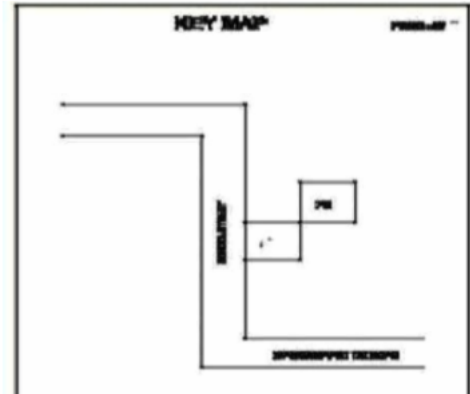

Google Map View

Polling Station Building Front View

Polling Station Front View

Cad View

Key MAP View

1 பெயர் : கோதண்டன் தந்தை பெயர் : சண்முகம் வீட்டு எண் : 1 வயது : 61 பாலினம் : ஆண் Photo is available DKH2741353	2 பெயர் : சுகுணா கணவர் பெயர் : கோதண்டரமன் வீட்டு எண் : 1 வயது : 49 பாலினம் : பெண் Photo is available DKH2900991	3 பெயர் : ஏஞ்சல் கணவர் பெயர் : சதீஸ் குமார் வீட்டு எண் : 1 வயது : 39 பாலினம் : பெண் Photo is available SVN0605931
4 பெயர் : செல்வம் தந்தை பெயர் : துரைக்கண்ணு வீட்டு எண் : 5 வயது : 51 பாலினம் : ஆண் Photo is available SVN1311240	5 பெயர் : முத்துவள்ளி கணவர் பெயர் : செல்வம் வீட்டு எண் : 5 வயது : 47 பாலினம் : பெண் Photo is available SVN1122571	6 பெயர் : கனகவள்ளி கணவர் பெயர் : சரவணன் வீட்டு எண் : 5 வயது : 32 பாலினம் : பெண் Photo is available SVN0457531
7 பெயர் : அர்ச்சுனா கணவர் பெயர் : பசுபதி வீட்டு எண் : 10 வயது : 40 பாலினம் : பெண் Photo is available DKH2265973	8 பெயர் : உமா கணவர் பெயர் : சுதாகர் வீட்டு எண் : 29 வயது : 38 பாலினம் : பெண் Photo is available SVN0015974	S 9 பெயர் : ராஜா தந்தை பெயர் : சண்முகம் வீட்டு எண் : 37 வயது : 34 பாலினம் : ஆண் Photo is available SVN1820539
S 10 பெயர் : கௌதமி கணவர் பெயர் : ராஜா வீட்டு எண் : 37 வயது : 30 பாலினம் : பெண் Photo is available SVN1820455	11 பெயர் : பொன்னுசாமி தந்தை பெயர் : முத்துகார்த்தி வீட்டு எண் : 48 வயது : 91 பாலினம் : ஆண் Photo is available SVN1311281	12 பெயர் : பத்மா கணவர் பெயர் : ஆறுமுகம் வீட்டு எண் : 48A வயது : 71 பாலினம் : பெண் Photo is available DKH2493799
13 பெயர் : நீலம்மாள் கணவர் பெயர் : முனுசாமி வீட்டு எண் : 50 வயது : 79 பாலினம் : பெண் Photo is available SVN1311299	14 பெயர் : உமாசங்கர் தந்தை பெயர் : முனுசாமி வீட்டு எண் : 50 வயது : 54 பாலினம் : ஆண் Photo is available SVN1311307	15 பெயர் : வெண்ணிலா கணவர் பெயர் : உமாசங்கர் வீட்டு எண் : 50 வயது : 46 பாலினம் : பெண் Photo is available DKH2901015
16 பெயர் : சுதாகர் தந்தை பெயர் : சந்திரன் வீட்டு எண் : 50 வயது : 32 பாலினம் : ஆண் Photo is available SVN0605832	17 பெயர் : மஞ்சளா கணவர் பெயர் : சுரேஷ் வீட்டு எண் : 51 வயது : 44 பாலினம் : பெண் Photo is available DKH2901023	18 பெயர் : ரமா தேவி தாயின் பெயர் : மஞ்சளா வீட்டு எண் : 51/42 வயது : 24 பாலினம் : பெண் Photo is available SVN1820620
19 பெயர் : கௌதம் தந்தை பெயர் : மஞ்சளா வீட்டு எண் : 51/142 வயது : 21 பாலினம் : ஆண் Photo is available SVN1980242	20 பெயர் : தேவகி கணவர் பெயர் : முனுசாமி வீட்டு எண் : 52 வயது : 76 பாலினம் : பெண் Photo is available SVN1311323	21 பெயர் : பெருமாள் தந்தை பெயர் : ஜெயராமன் வீட்டு எண் : 54 வயது : 32 பாலினம் : ஆண் Photo is available SVN0457424
22 பெயர் : பாஸ்கரன் தந்தை பெயர் : வேலு வீட்டு எண் : 55 வயது : 51 பாலினம் : ஆண் Photo is available SVN1311349	S 23 பெயர் : மனோகரன் தந்தை பெயர் : கன்னியப்பன் வீட்டு எண் : 56 வயது : 59 பாலினம் : பெண் Photo is available SVN1311364	24 பெயர் : குப்பன் தந்தை பெயர் : மணி வீட்டு எண் : 57 வயது : 40 பாலினம் : ஆண் Photo is available DKH2901031
S 25 பெயர் : குணாலன் தந்தை பெயர் : மனோகரன் வீட்டு எண் : 57 வயது : 21 பாலினம் : ஆண் Photo is available SVN1984822	26 பெயர் : ராஜேந்தரன் மாரிமுத்து தந்தை பெயர் : மாரிமுத்து வீட்டு எண் : 58 வயது : 56 பாலினம் : ஆண் Photo is available SVN1311380	# 27 பெயர் : சின்னப்பையன் தந்தை பெயர் : நரசிம்மன் வீட்டு எண் : 59 வயது : 56 பாலினம் : ஆண் Photo is available SVN0015966
S 28 பெயர் : கலா தந்தை பெயர் : சின்னப்பையன் வீட்டு எண் : 59 வயது : 49 பாலினம் : பெண் Photo is available SVN1311398	S 29 பெயர் : ரேவதி தந்தை பெயர் : சீனிவாசன் வீட்டு எண் : 59 வயது : 23 பாலினம் : பெண் Photo is available SVN1820653	S 30 பெயர் : கஸ்தூரி கணவர் பெயர் : வடிவேல்பிள்ளை வீட்டு எண் : 60 வயது : 71 பாலினம் : பெண் Photo is available SVN1311406