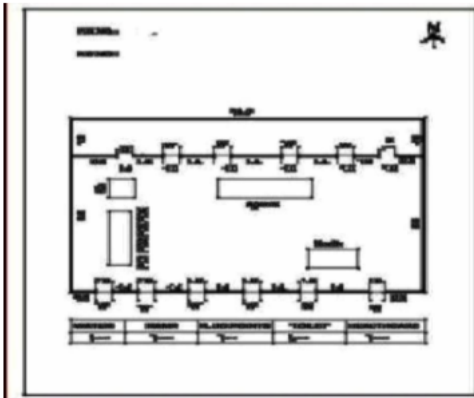

Google Map View

Polling Station Building Front View

Polling Station Front View

Cad View

Key MAP View

1 பெயர் : கோகுலராஜ் தந்தை பெயர்: நரசிம்மன் வீட்டு எண் : 0 வயது : 27 பாலினம் : ஆண்	SVN1052646 Photo is available	2 பெயர் : முகிலன் தந்தை பெயர்: ஆனந்தன் வீட்டு எண் : 00 வயது : 25 பாலினம் : ஆண்	SVN1087972 Photo is available	3 பெயர் : நிவேதா தந்தை பெயர்: ராமஞ்சல் வீட்டு எண் : 00 வயது : 23 பாலினம் : பெண்	SVN1832005 Photo is available
4 பெயர் : விகிதா தந்தை பெயர்: ஆனந்தன் வீட்டு எண் : 0 வயது : 23 பாலினம் : பெண்	SVN1859834 Photo is available	5 பெயர் : ஜெயசந்திரி அ தந்தை பெயர்: அமுலராஜ் வீட்டு எண் : 0 வயது : 20 பாலினம் : பெண்	SVN2001634 Photo is available	6 பெயர் : பாலாமணி கணவர் பெயர்: சுரேஷ் வீட்டு எண் : 1 வயது : 42 பாலினம் : பெண்	SVN0217695 Photo is available
7 பெயர் : சுகாகரன் தந்தை பெயர்: ஆனந்தன் வீட்டு எண் : 1 வயது : 41 பாலினம் : ஆண்	SVN0217679 Photo is available	8 பெயர் : நித்தியகல்யாணி கணவர் பெயர்: சுரேஷ் வீட்டு எண் : 1 வயது : 39 பாலினம் : பெண்	SVN0767996 Photo is available	9 பெயர் : சோக்னபாபு தந்தை பெயர்: ஆனந்தன் வீட்டு எண் : 1 வயது : 38 பாலினம் : ஆண்	SVN0217687 Photo is available
10 பெயர் : பிரகாஷ் தந்தை பெயர்: முருகேசன் வீட்டு எண் : 1 வயது : 38 பாலினம் : ஆண்	SVN0217752 Photo is available	11 பெயர் : சுரேந்திரன் தந்தை பெயர்: சின்னத்தமிழி வீட்டு எண் : 1 வயது : 34 பாலினம் : ஆண்	SVN0217737 Photo is available	12 பெயர் : வினேர்த்குமார் தந்தை பெயர்: மணி வீட்டு எண் : 1 வயது : 34 பாலினம் : ஆண்	SVN0217745 Photo is available
13 பெயர் : பிரகாசுரன் தந்தை பெயர்: ராஜேந்திரன் வீட்டு எண் : 1 வயது : 34 பாலினம் : ஆண்	SVN0217653 Photo is available	14 பெயர் : இலக்கியராஜ் தந்தை பெயர்: செல்வன் வீட்டு எண் : 1 வயது : 34 பாலினம் : ஆண்	SVN0217661 Photo is available	15 பெயர் : ஜயப்பன் தந்தை பெயர்: ராஜீ வீட்டு எண் : 1 வயது : 34 பாலினம் : ஆண்	SVN0217703 Photo is available
16 பெயர் : சாந்தலட்சுமி கணவர் பெயர்: சங்கர் வீட்டு எண் : 1 வயது : 33 பாலினம் : பெண்	SVN0334227 Photo is available	17 பெயர் : ராமன் தந்தை பெயர்: ராஜேந்திரன் வீட்டு எண் : 1 வயது : 31 பாலினம் : ஆண்	SVN0699355 Photo is available	18 பெயர் : கனிமொழி கணவர் பெயர்: வெங்கடரத்தினம் வீட்டு எண் : 1 வயது : 30 பாலினம் : பெண்	SVN0699397 Photo is available
19 பெயர் : அருண் தந்தை பெயர்: பூபாலன் வீட்டு எண் : 1 வயது : 29 பாலினம் : ஆண்	SVN0767772 Photo is available	20 பெயர் : ருக்மணி கணவர் பெயர்: மூர்த்தி வீட்டு எண் : 1 வயது : 29 பாலினம் : பெண்	SVN0767962 Photo is available	21 பெயர் : ரம்பா தந்தை பெயர்: சீனிவாசன் வீட்டு எண் : 1 வயது : 24 பாலினம் : பெண்	SVN1985100 Photo is available
22 பெயர் : பிரசாந்த் சீ தந்தை பெயர்: சீனிவாசன் வீட்டு எண் : 1 வயது : 19 பாலினம் : ஆண்	SVN2125037 Photo is available	23 பெயர் : நாகராஜ் தந்தை பெயர்: பிச்சிகான் வீட்டு எண் : 1-2-75C வயது : 40 பாலினம் : ஆண்	DKH1868215 Photo is available	24 பெயர் : வேண்டா கணவர் பெயர்: ஏழுமலை வீட்டு எண் : 2 வயது : 43 பாலினம் : பெண்	SVN0471110 Photo is available
25 பெயர் : சித்ரா கணவர் பெயர்: கமலக்கண்ணன் வீட்டு எண் : 2 வயது : 42 பாலினம் : பெண்	SVN0140863 Photo is available	26 பெயர் : ஷீபா கணவர் பெயர்: ஜானகிராமன் வீட்டு எண் : 2 வயது : 40 பாலினம் : பெண்	SVN0831701 Photo is available	27 பெயர் : விஜயலட்சுமி கணவர் பெயர்: சுரேஷ் வீட்டு எண் : 2 வயது : 38 பாலினம் : பெண்	SVN0699389 Photo is available
28 பெயர் : அம்பிகாபதி தந்தை பெயர்: சரவணன் வீட்டு எண் : 2 வயது : 37 பாலினம் : ஆண்	SVN0767970 Photo is available	29 பெயர் : முருகன் தந்தை பெயர்: சுப்பிரமணி வீட்டு எண் : 2 வயது : 37 பாலினம் : ஆண்	SVN0470880 Photo is available	30 பெயர் : சாவித்திரி கணவர் பெயர்: கருணாமூர்த்தி வீட்டு எண் : 2 வயது : 37 பாலினம் : பெண்	SVN0699488 Photo is available