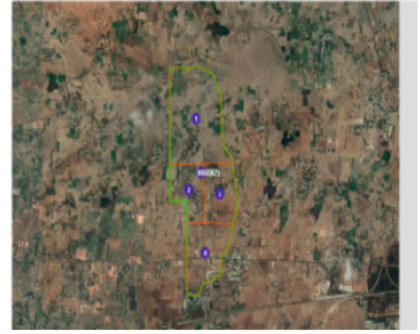

Google Map View