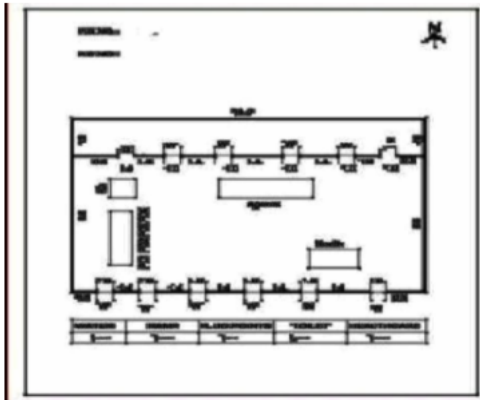

Google Map View

Polling Station Building Front View

Polling Station Front View

Cad View

Key MAP View

சட்டமன்றத் தொகுதியின் எண் மற்றும் பெயர் : 38-அரக்கோணம்
பிரிவு எண் மற்றும் பெயர் 1-தண்டலம் (வ.கி) மற்றும் (ஊ), வார்டு 4, மல்லையா நகர்