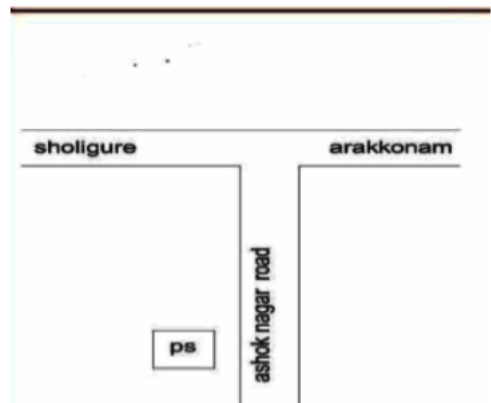

Key MAP View