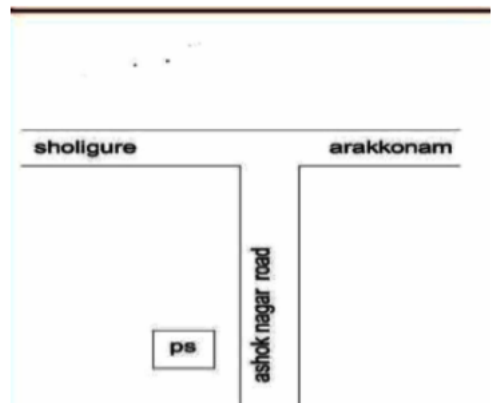

Key MAP View