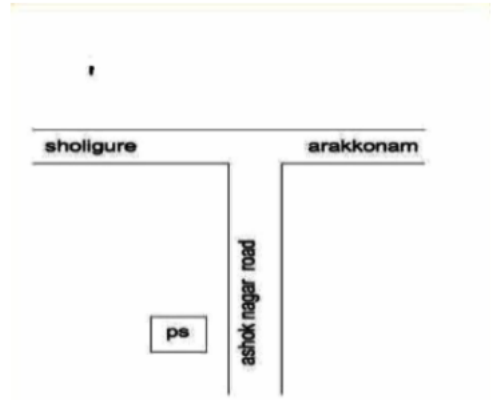

Google Map View

Polling Station Building Front View

Polling Station Front View

Cad View

Key MAP View

1 பெயர் : பத்மாவதி கணவர் பெயர்: கிருஷ்ணன் வீட்டு எண் : 1 வயது : 78 பாலினம் : பெண் Photo is available SVN0601542	2 பெயர் : நிர்மலா கணவர் பெயர்: லோகநாதன் வீட்டு எண் : 1 வயது : 39 பாலினம் : பெண் Photo is available SVN0601369	3 பெயர் : ராஜசேகர் தந்தை பெயர்: ரோசி வீட்டு எண் : 1 வயது : 34 பாலினம் : ஆண் Photo is available SVN0601419
4 பெயர் : மதனவல்லி கணவர் பெயர்: அமரேஸ் வீட்டு எண் : 1 வயது : 32 பாலினம் : பெண் Photo is available SVN1768332	5 பெயர் : ஜெயலட்சுமி கணவர் பெயர்: சந்திரசேகர் வீட்டு எண் : 1-183 வயது : 40 பாலினம் : பெண் Photo is available UXV1249119	6 பெயர் : சந்திரசேகர் தந்தை பெயர்: குப்புசாமி வீட்டு எண் : 1-183 வயது : 39 பாலினம் : ஆண் Photo is available UXV1249150
7 பெயர் : ராமலத்தி தந்தை பெயர்: துரைசாமி வீட்டு எண் : 2 வயது : 66 பாலினம் : ஆண் Photo is available SVN0021295	8 பெயர் : ஜெகன்னாதன் தந்தை பெயர்: மேகவர்ணம் வீட்டு எண் : 2 வயது : 61 பாலினம் : ஆண் Photo is available SVN1301613	9 பெயர் : வரலட்சுமி கணவர் பெயர்: ஜெகன்னாதன் வீட்டு எண் : 2 வயது : 61 பாலினம் : பெண் Photo is available SVN1301621
10 பெயர் : சூசிலா கணவர் பெயர்: ராமலத்தி வீட்டு எண் : 2 வயது : 56 பாலினம் : பெண் Photo is available SVN0021303	11 பெயர் : சீ எ சந்திரபாபு தந்தை பெயர்: சீ கு எத்திராஜிலு வீட்டு எண் : 2 வயது : 55 பாலினம் : ஆண் Photo is available SVN2108983	12 பெயர் : கார்த்திக் தந்தை பெயர்: பிரபாகரன் வீட்டு எண் : 2 வயது : 33 பாலினம் : ஆண் Photo is available SVN0601534
13 பெயர் : விஜயன் தந்தை பெயர்: பிரபாகரன் வீட்டு எண் : 2 வயது : 32 பாலினம் : ஆண் Photo is available SVN0601344	14 பெயர் : ரேவதி கணவர் பெயர்: விஜயன் வீட்டு எண் : 2/23 வயது : 28 பாலினம் : பெண் Photo is available SVN1831650	S 15 பெயர் : மஞ்சளா கணவர் பெயர்: கார்த்திக் வீட்டு எண் : 2/23 வயது : 23 பாலினம் : பெண் DELETED Photo is available SVN1831684
16 பெயர் : சம்பத் தந்தை பெயர்: ராகவன் வீட்டு எண் : 3 வயது : 57 பாலினம் : ஆண் Photo is available SVN1301639	17 பெயர் : நந்திதா தந்தை பெயர்: சம்பத் வீட்டு எண் : 3, வயது : 26 பாலினம் : பெண் Photo is available SVN1892629	18 பெயர் : மனோகரன் தந்தை பெயர்: துரைசாமி தேவர் வீட்டு எண் : 3-4 வயது : 69 பாலினம் : ஆண் Photo is available SVN0697599
19 பெயர் : சரோஜா கணவர் பெயர்: எத்திராசலு வீட்டு எண் : 8 வயது : 86 பாலினம் : பெண் Photo is available SVN1301662	20 பெயர் : சீ எ லோகநாதன் தந்தை பெயர்: சிராணி கே ஏதிராஜுலு நாயடீ வீட்டு எண் : 8 வயது : 49 பாலினம் : ஆண் Photo is available SVN1301688	21 பெயர் : மணி தந்தை பெயர்: குப்பா வீட்டு எண் : 13 வயது : 80 பாலினம் : ஆண் Photo is available SVN1301696
22 பெயர் : வசந்தா கணவர் பெயர்: மணி வீட்டு எண் : 13 வயது : 66 பாலினம் : பெண் Photo is available DKH2755619	23 பெயர் : குமார் தந்தை பெயர்: மணி வீட்டு எண் : 13 வயது : 53 பாலினம் : ஆண் Photo is available SVN1301704	24 பெயர் : சுரேஷ் தந்தை பெயர்: மணி வீட்டு எண் : 13 வயது : 51 பாலினம் : ஆண் Photo is available DKH2755627
25 பெயர் : சந்திரன் தந்தை பெயர்: துரைசாமி வீட்டு எண் : 15 வயது : 76 பாலினம் : ஆண் Photo is available SVN1301712	26 பெயர் : பிரமளா கணவர் பெயர்: சந்திரன் வீட்டு எண் : 15 வயது : 66 பாலினம் : பெண் Photo is available SVN1301720	27 பெயர் : மகேந்திரன் தந்தை பெயர்: சந்திரன் வீட்டு எண் : 15 வயது : 56 பாலினம் : ஆண் Photo is available SVN1301738
28 பெயர் : விமலா கணவர் பெயர்: லோகநாதன் வீட்டு எண் : 17 வயது : 68 பாலினம் : பெண் Photo is available SVN1301746	29 பெயர் : சீனிவாசன் தந்தை பெயர்: லோகநாதன் வீட்டு எண் : 17 வயது : 56 பாலினம் : ஆண் Photo is available SVN1301753	30 பெயர் : கோவிந்தன் தந்தை பெயர்: சஞ்சீவி வீட்டு எண் : 19 வயது : 76 பாலினம் : ஆண் Photo is available SVN1301761