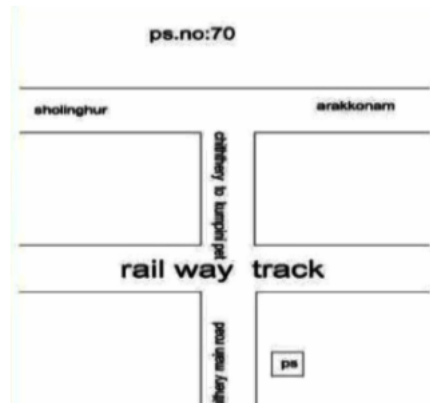

Key MAP View