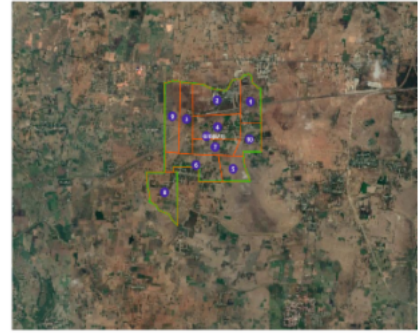

Google Map View