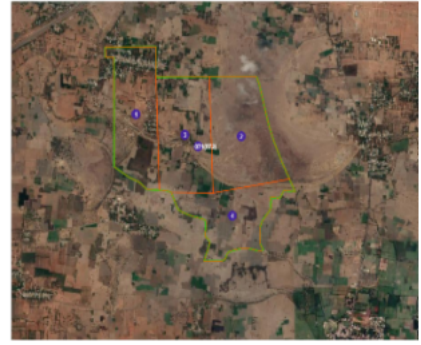

Google Map View