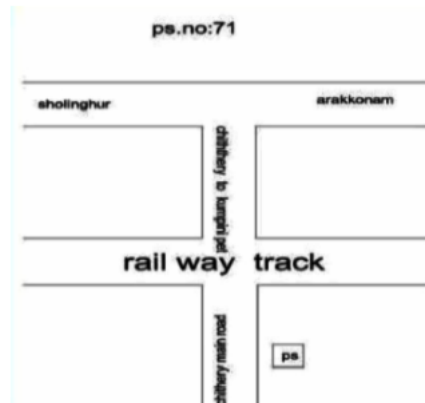

Key MAP View