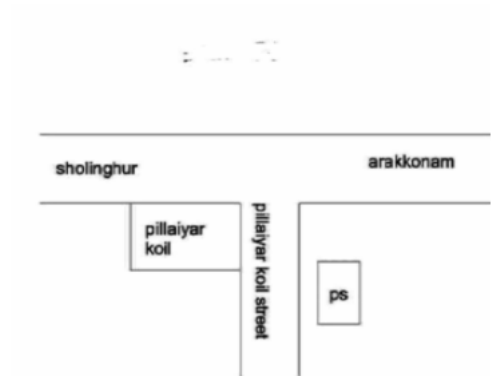

Google Map View

Polling Station Building Front View

Polling Station Front View

Cad View

Key MAP View

1 பெயர் : மணி தந்தை பெயர்: துரைசாமி வீட்டு எண் : 1 வயது : 64 பாலினம் : ஆண்	SVN1381433 Photo is available	2 பெயர் : லில்லி கணவர் பெயர்: மணி வீட்டு எண் : 1 வயது : 54 பாலினம் : பெண்	SVN1381441 Photo is available	3 பெயர் : எழில்குமார் தந்தை பெயர்: மணி வீட்டு எண் : 1 வயது : 42 பாலினம் : ஆண்	MSS2124311 Photo is available
4 பெயர் : மணிமாலா கணவர் பெயர்: பிரம்மானந்தம் வீட்டு எண் : 1 வயது : 41 பாலினம் : பெண்	SVN0917799 Photo is available	5 பெயர் : பிரவீன்குமார் தந்தை பெயர்: சீனிவாசலு வீட்டு எண் : 1 வயது : 40 பாலினம் : ஆண்	SVN0022442 Photo is available	6 பெயர் : மாலதி கணவர் பெயர்: எழில்குமார் வீட்டு எண் : 1 வயது : 33 பாலினம் : பெண்	SVN0335919 Photo is available
7 பெயர் : ரஞ்சித் குமார் தந்தை பெயர்: மணி வீட்டு எண் : 1 வயது : 31 பாலினம் : ஆண்	SVN0599654 Photo is available	8 பெயர் : உஷா கணவர் பெயர்: வெங்கடராயலு வீட்டு எண் : 2 வயது : 57 பாலினம் : பெண்	MSS2122711 Photo is available	9 பெயர் : பிரவீன்குமார் தந்தை பெயர்: வெங்கடராயலு வீட்டு எண் : 2 வயது : 43 பாலினம் : ஆண்	MSS2124196 Photo is available
10 பெயர் : கிஷோர்குமார் தந்தை பெயர்: வெங்கடராயலு வீட்டு எண் : 2 வயது : 42 பாலினம் : ஆண்	MSS2123024 Photo is available	11 பெயர் : ஜோதி லட்சுமி கணவர் பெயர்: பிரவீன் குமார் வீட்டு எண் : 2 வயது : 31 பாலினம் : பெண்	SVN0769638 Photo is available	# 12 பெயர் : சபிதா கணவர் பெயர்: ரமேஷ் வீட்டு எண் : 2a வயது : 46 பாலினம் : பெண்	SVN0486647 Photo is available
13 பெயர் : ரமேஷ் தந்தை பெயர்: குசேலச்செட்டி வீட்டு எண் : 2E வயது : 57 பாலினம் : ஆண்	MSS2123784 Photo is available	14 பெயர் : வெங்கடேசலு தந்தை பெயர்: கோபால்செட்டி வீட்டு எண் : 3 வயது : 63 பாலினம் : ஆண்	SVN1381466 Photo is available	15 பெயர் : ஜெயசுதா கணவர் பெயர்: வெங்கடேசலு வீட்டு எண் : 3 வயது : 54 பாலினம் : பெண்	SVN1381474 Photo is available
16 பெயர் : கைலாஷ் தந்தை பெயர்: ராம்தாஸ் வீட்டு எண் : 3 வயது : 53 பாலினம் : ஆண்	MSS2122380 Photo is available	17 பெயர் : தனுஷ்குமார் தந்தை பெயர்: வெங்கடேசன் வீட்டு எண் : 3 வயது : 32 பாலினம் : ஆண்	SVN0599852 Photo is available	18 பெயர் : முரளி தந்தை பெயர்: கோபால்செட்டி வீட்டு எண் : 4 வயது : 67 பாலினம் : ஆண்	MSS1410174 Photo is available
19 பெயர் : தாயாரம்மாள் கணவர் பெயர்: முரளி வீட்டு எண் : 4 வயது : 61 பாலினம் : பெண்	SVN1381482 Photo is available	20 பெயர் : சந்திரமௌலி பி மு தந்தை பெயர்: முரளி வீட்டு எண் : 4 வயது : 36 பாலினம் : ஆண்	MSS3248176 Photo is available	21 பெயர் : ஜமுனா ராணி தந்தை பெயர்: வெங்கடேசன் வீட்டு எண் : 4 வயது : 33 பாலினம் : பெண்	SVN0335869 Photo is available
22 பெயர் : ஜெயபாரதி கணவர் பெயர்: பாலாஜி வீட்டு எண் : 4 வயது : 33 பாலினம் : பெண்	SVN2101863 Photo is available	23 பெயர் : பூஜா கணவர் பெயர்: சந்திரமௌலி பிஎம் வீட்டு எண் : 4 வயது : 30 பாலினம் : பெண்	SVN0696104 Photo is available	24 பெயர் : பாரதி கணவர் பெயர்: யுவராஜலு வீட்டு எண் : 6 வயது : 56 பாலினம் : பெண்	MSS3106507 Photo is available
25 பெயர் : அமுதா கணவர் பெயர்: கணேசன் வீட்டு எண் : 7 வயது : 43 பாலினம் : பெண்	SVN0487728 Photo is available	26 பெயர் : வினோதினி கணவர் பெயர்: திவாகர் வீட்டு எண் : 7a வயது : 33 பாலினம் : பெண்	SVN0634170 Photo is available	27 பெயர் : ஸ்ரீதேவி தந்தை பெயர்: லிவநாதன் வீட்டு எண் : 8A வயது : 30 பாலினம் : பெண்	SVN0696062 Photo is available
28 பெயர் : லட்சுமி கணவர் பெயர்: கோவிந்தமந்திரி வீட்டு எண் : 8B வயது : 71 பாலினம் : பெண்	MSS2122505 Photo is available	29 பெயர் : கோவிந்தன் தந்தை பெயர்: கொள்ளாபுரி வீட்டு எண் : 9 வயது : 60 பாலினம் : ஆண்	MSS3166758 Photo is available	30 பெயர் : பாபு தந்தை பெயர்: சுப்பிரமணி வீட்டு எண் : 9 வயது : 47 பாலினம் : ஆண்	MSS3166774 Photo is available