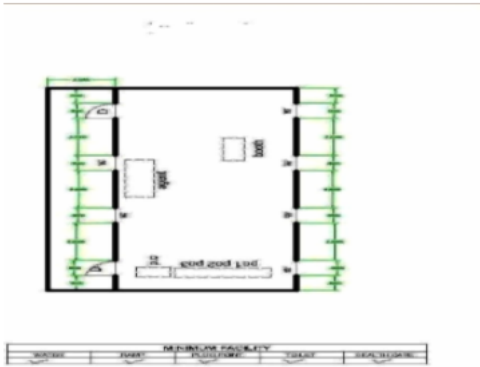

Google Map View

Polling Station Building Front View

Polling Station Front View

Cad View

Key MAP View

1 பெயர் : மணி தந்தை பெயர்: துரைசாமி வீட்டு எண் : 1 வயது : 64 பாலினம் : ஆண்	SVN1381433 Photo is available	2 பெயர் : லில்லி கணவர் பெயர்: மணி வீட்டு எண் : 1 வயது : 54 பாலினம் : பெண்	SVN1381441 Photo is available	3 பெயர் : எழில்குமார் தந்தை பெயர்: மணி வீட்டு எண் : 1 வயது : 42 பாலினம் : ஆண்	MSS2124311 Photo is available
4 பெயர் : மணிமாலா கணவர் பெயர்: பிரம்மானந்தம் வீட்டு எண் : 1 வயது : 41 பாலினம் : பெண்	SVN0917799 Photo is available	5 பெயர் : பிரவீன்குமார் தந்தை பெயர்: சீனிவாசலு வீட்டு எண் : 1 வயது : 40 பாலினம் : ஆண்	SVN0022442 Photo is available	6 பெயர் : மாலதி கணவர் பெயர்: எழில்குமார் வீட்டு எண் : 1 வயது : 33 பாலினம் : பெண்	SVN0335919 Photo is available
7 பெயர் : ரஞ்சித் குமார் தந்தை பெயர்: மணி வீட்டு எண் : 1 வயது : 31 பாலினம் : ஆண்	SVN0599654 Photo is available	8 பெயர் : உஷா கணவர் பெயர்: வெங்கடராயலு வீட்டு எண் : 2 வயது : 57 பாலினம் : பெண்	MSS2122711 Photo is available	9 பெயர் : பிரவீன்குமார் தந்தை பெயர்: வெங்கடராயலு வீட்டு எண் : 2 வயது : 43 பாலினம் : ஆண்	MSS2124196 Photo is available
10 பெயர் : கிஷோர்குமார் தந்தை பெயர்: வெங்கடராயலு வீட்டு எண் : 2 வயது : 42 பாலினம் : ஆண்	MSS2123024 Photo is available	11 பெயர் : ஜோதி லட்சுமி கணவர் பெயர்: பிரவீன் குமார் வீட்டு எண் : 2 வயது : 31 பாலினம் : பெண்	SVN0769638 Photo is available	# 12 பெயர் : சபிதா கணவர் பெயர்: ரமேஷ் வீட்டு எண் : 2a வயது : 46 பாலினம் : பெண்	SVN0486647 Photo is available
13 பெயர் : ரமேஷ் தந்தை பெயர்: குசேலச்செட்டி வீட்டு எண் : 2E வயது : 57 பாலினம் : ஆண்	MSS2123784 Photo is available	14 பெயர் : வெங்கடேசலு தந்தை பெயர்: கோபால்செட்டி வீட்டு எண் : 3 வயது : 63 பாலினம் : ஆண்	SVN1381466 Photo is available	15 பெயர் : ஜெயசுதா கணவர் பெயர்: வெங்கடேசலு வீட்டு எண் : 3 வயது : 54 பாலினம் : பெண்	SVN1381474 Photo is available
16 பெயர் : கைலாஷ் தந்தை பெயர்: ராம்தாஸ் வீட்டு எண் : 3 வயது : 53 பாலினம் : ஆண்	MSS2122380 Photo is available	17 பெயர் : தனுஷ்குமார் தந்தை பெயர்: வெங்கடேசன் வீட்டு எண் : 3 வயது : 32 பாலினம் : ஆண்	SVN0599852 Photo is available	18 பெயர் : முரளி தந்தை பெயர்: கோபால்செட்டி வீட்டு எண் : 4 வயது : 67 பாலினம் : ஆண்	MSS1410174 Photo is available
19 பெயர் : தாயாரம்மாள் கணவர் பெயர்: முரளி வீட்டு எண் : 4 வயது : 61 பாலினம் : பெண்	SVN1381482 Photo is available	20 பெயர் : சந்திரமௌலி பி மு தந்தை பெயர்: முரளி வீட்டு எண் : 4 வயது : 36 பாலினம் : ஆண்	MSS3248176 Photo is available	21 பெயர் : ஜமுனா ராணி தந்தை பெயர்: வெங்கடேசன் வீட்டு எண் : 4 வயது : 33 பாலினம் : பெண்	SVN0335869 Photo is available
22 பெயர் : ஜெயபாரதி கணவர் பெயர்: பாலாஜி வீட்டு எண் : 4 வயது : 33 பாலினம் : பெண்	SVN2101863 Photo is available	23 பெயர் : பூஜா கணவர் பெயர்: சந்திரமௌலி பிஎம் வீட்டு எண் : 4 வயது : 30 பாலினம் : பெண்	SVN0696104 Photo is available	24 பெயர் : பாரதி கணவர் பெயர்: யுவராஜலு வீட்டு எண் : 6 வயது : 56 பாலினம் : பெண்	MSS3106507 Photo is available
25 பெயர் : அமுதா கணவர் பெயர்: கணேசன் வீட்டு எண் : 7 வயது : 43 பாலினம் : பெண்	SVN0487728 Photo is available	26 பெயர் : வினோதினி கணவர் பெயர்: திவாகர் வீட்டு எண் : 7a வயது : 33 பாலினம் : பெண்	SVN0634170 Photo is available	27 பெயர் : ஸ்ரீதேவி தந்தை பெயர்: லிவநாதன் வீட்டு எண் : 8A வயது : 30 பாலினம் : பெண்	SVN0696062 Photo is available
28 பெயர் : லட்சுமி கணவர் பெயர்: கோவிந்தமந்திரி வீட்டு எண் : 8B வயது : 71 பாலினம் : பெண்	MSS2122505 Photo is available	29 பெயர் : கோவிந்தன் தந்தை பெயர்: கொள்ளாபுரி வீட்டு எண் : 9 வயது : 60 பாலினம் : ஆண்	MSS3166758 Photo is available	30 பெயர் : பாபு தந்தை பெயர்: சுப்பிரமணி வீட்டு எண் : 9 வயது : 47 பாலினம் : ஆண்	MSS3166774 Photo is available