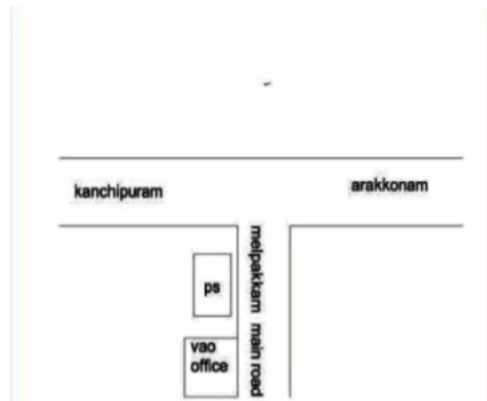

Key MAP View