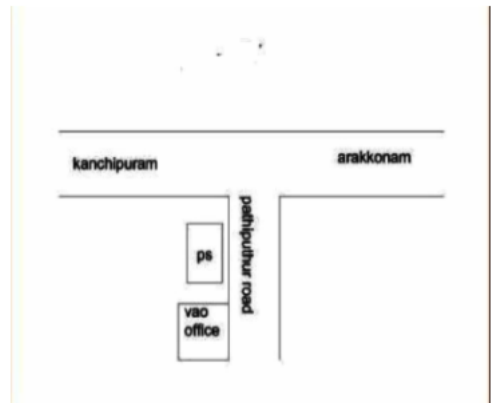

Key MAP View