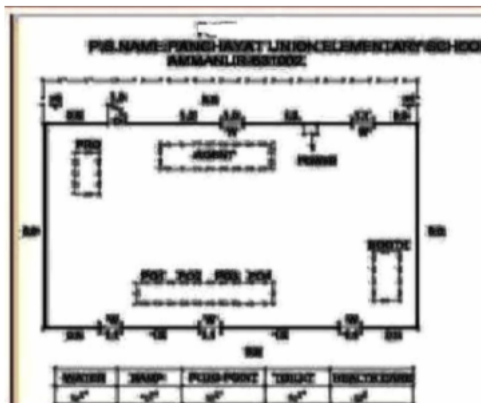

Google Map View

Polling Station Building Front View

Polling Station Front View

Cad View

Key MAP View

1 பெயர் : சுப்பிரமணி தந்தை பெயர்: சாமி வீட்டு எண் : 1 வயது : 53 பாலினம் : ஆண்	MSS2811149 Photo is available	2 பெயர் : முனிசாமி தந்தை பெயர்: சாமி வீட்டு எண் : 1 வயது : 50 பாலினம் : ஆண்	MSS2765717 Photo is available	3 பெயர் : ஈஸ்வரி கணவர் பெயர்: சுப்பிரமணி வீட்டு எண் : 1 வயது : 44 பாலினம் : பெண்	SVN0221192 Photo is available
4 பெயர் : சித்தலம்மா கணவர் பெயர்: முனுசாமி வீட்டு எண் : 1 வயது : 27 பாலினம் : பெண்	SVN1952068 Photo is available	5 பெயர் : நாகரத்தினம் கணவர் பெயர்: லோகையன் வீட்டு எண் : 2 வயது : 79 பாலினம் : பெண்	SVN1317247 Photo is available	6 பெயர் : உமாபதி தந்தை பெயர்: லோகையன் வீட்டு எண் : 2 வயது : 51 பாலினம் : ஆண்	SVN1317254 Photo is available
7 பெயர் : லட்சுமிபதி தந்தை பெயர்: லோகையன் வீட்டு எண் : 2 வயது : 44 பாலினம் : ஆண்	MSS2783488 Photo is available	8 பெயர் : கௌசல்யா கணவர் பெயர்: உமாபதி வீட்டு எண் : 2 வயது : 44 பாலினம் : பெண்	SVN2091270 Photo is available	9 பெயர் : ஷோபனா தந்தை பெயர்: சீனிவாசன் வீட்டு எண் : 2 வயது : 30 பாலினம் : பெண்	SVN0770438 Photo is available
10 பெயர் : ஜானசிராணி தந்தை பெயர்: துக்காராமன் வீட்டு எண் : 2 வயது : 28 பாலினம் : பெண்	SVN0835728 Photo is available	11 பெயர் : உ திவ்ய தர்ஷினி தந்தை பெயர்: உமாபதி வீட்டு எண் : 2 வயது : 20 பாலினம் : பெண்	SVN2068971 Photo is available	12 பெயர் : பானுமதி கணவர் பெயர்: ராமமூர்த்தி வீட்டு எண் : 3 வயது : 59 பாலினம் : பெண்	MSS2783496 Photo is available
13 பெயர் : சீனிவாசன் தந்தை பெயர்: ராமமூர்த்தி வீட்டு எண் : 3 வயது : 50 பாலினம் : ஆண்	SVN1317262 Photo is available	14 பெயர் : அரிபாபு தந்தை பெயர்: ராமமூர்த்தி வீட்டு எண் : 3 வயது : 41 பாலினம் : ஆண்	SVN0221200 Photo is available	15 பெயர் : பரத் சீ தந்தை பெயர்: சீனிவாசன் வீட்டு எண் : 3 வயது : 20 பாலினம் : ஆண்	SVN2043206 Photo is available
16 பெயர் : துளசியம்மாள் கணவர் பெயர்: கிருஷ்ணன் வீட்டு எண் : 4 வயது : 89 பாலினம் : பெண்	MSS2765725 Photo is available	17 பெயர் : காயத்ரி கணவர் பெயர்: சீனிவாசன் வீட்டு எண் : 4 வயது : 40 பாலினம் : பெண்	MSS3248747 Photo is available	18 பெயர் : கல்யாணி கணவர் பெயர்: ராமச்சந்திரன் வீட்டு எண் : 5 வயது : 66 பாலினம் : பெண்	MSS1418490 Photo is available
19 பெயர் : புருஷோத்தமன் தந்தை பெயர்: ராமச்சந்திரன் வீட்டு எண் : 5 வயது : 43 பாலினம் : ஆண்	MSS2765436 Photo is available	20 பெயர் : லோகநாதன் தாயின் பெயர்: கல்யாணி வீட்டு எண் : 5 வயது : 41 பாலினம் : ஆண்	SVN0024588 Photo is available	21 பெயர் : சாமுண்டீஸ்வரி கணவர் பெயர்: லோகநாதன் வீட்டு எண் : 05 வயது : 26 பாலினம் : பெண்	SVN1867910 Photo is available
22 பெயர் : தனப்பால் தந்தை பெயர்: ஜெயராமன் வீட்டு எண் : 6 வயது : 54 பாலினம் : ஆண்	SVN1317304 Photo is available	23 பெயர் : கு யசோதா கணவர் பெயர்: குப்புசாமி வீட்டு எண் : 7 வயது : 59 பாலினம் : பெண்	MSS2136182 Photo is available	24 பெயர் : யுவராஜ் தந்தை பெயர்: குப்புசாமி வீட்டு எண் : 7 வயது : 38 பாலினம் : ஆண்	SVN0024596 Photo is available
25 பெயர் : கேசவன் தந்தை பெயர்: சுப்பா வீட்டு எண் : 8 வயது : 82 பாலினம் : ஆண்	SVN1317320 Photo is available	26 பெயர் : ராமையன் தந்தை பெயர்: கேசவன் வீட்டு எண் : 8 வயது : 51 பாலினம் : ஆண்	MSS2766145 Photo is available	27 பெயர் : வெங்கடேசன் தந்தை பெயர்: கேசவன் வீட்டு எண் : 8 வயது : 47 பாலினம் : ஆண்	MSS2811214 Photo is available
28 பெயர் : பாலாஜி தந்தை பெயர்: கேசவன் வீட்டு எண் : 8 வயது : 44 பாலினம் : ஆண்	MSS2766038 Photo is available	29 பெயர் : சுகுமதி கணவர் பெயர்: ராமையன் வீட்டு எண் : 8 வயது : 44 பாலினம் : பெண்	MSS2766137 Photo is available	30 பெயர் : வெங்கடலட்சுமி கணவர் பெயர்: வெங்கடேசன் வீட்டு எண் : 8 வயது : 41 பாலினம் : பெண்	MSS3248754 Photo is available