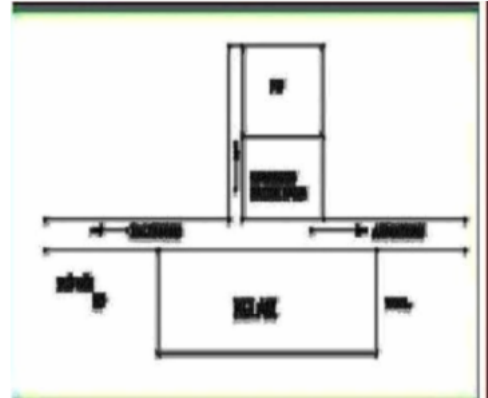

Key MAP View