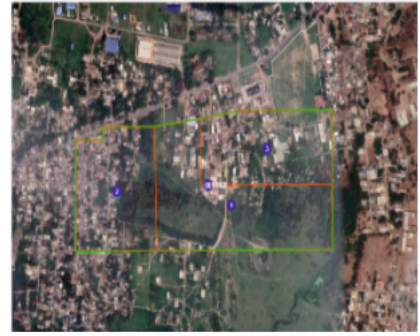

Google Map View