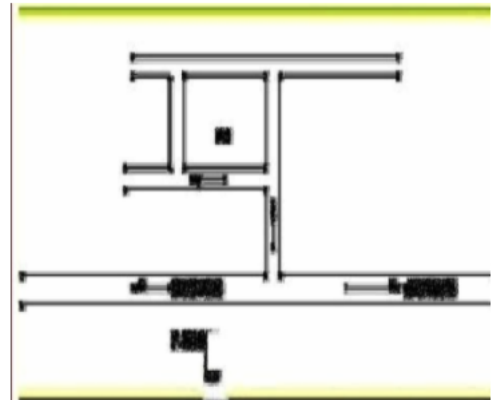

Google Map View

Polling Station Building Front View

Polling Station Front View

Cad View

Key MAP View

1 பெயர் : சுப்பிரமணி தந்தை பெயர்: ஏழமலை வீட்டு எண் : 1 வயது : 65 பாலினம் : ஆண்	SVN0228890 Photo is available	2 பெயர் : ஆனல் தாயின் பெயர்: சந்திரா வீட்டு எண் : 1 வயது : 43 பாலினம் : ஆண்	SVN0228528 Photo is available	3 பெயர் : சுஜி கணவர் பெயர்: சுப்பிரமணி வீட்டு எண் : 1 வயது : 41 பாலினம் : பெண்	SVN0228064 Photo is available
4 பெயர் : செண்பகம் கணவர் பெயர்: குமரவேல் வீட்டு எண் : 1 வயது : 39 பாலினம் : பெண்	SVN0506667 Photo is available	5 பெயர் : விஜயகுமார் தந்தை பெயர்: சுப்பிரமணி வீட்டு எண் : 1 வயது : 38 பாலினம் : ஆண்	SVN0506857 Photo is available	6 பெயர் : ஜெயா கணவர் பெயர்: ஜெயராஜ் வீட்டு எண் : 2 வயது : 48 பாலினம் : பெண்	SVN0837005 Photo is available
7 பெயர் : செல்வம் தந்தை பெயர்: மணி வீட்டு எண் : 2 வயது : 43 பாலினம் : ஆண்	SVN0107045 Photo is available	8 பெயர் : சதீஷ்குமார் தந்தை பெயர்: பலராமன் வீட்டு எண் : 2 வயது : 35 பாலினம் : ஆண்	SVN0692970 Photo is available	9 பெயர் : உமேஷ் தந்தை பெயர்: நடராஜன் வீட்டு எண் : 2 வயது : 32 பாலினம் : ஆண்	SVN0918607 Photo is available
10 பெயர் : மௌனிகா கணவர் பெயர்: வினோத் ராஜ் வீட்டு எண் : 2 வயது : 31 பாலினம் : பெண்	SVN0948208 Photo is available	11 பெயர் : குமரேசன் தந்தை பெயர்: சீனிவாசன் வீட்டு எண் : 2 வயது : 29 பாலினம் : ஆண்	SVN0948216 Photo is available	12 பெயர் : அன்பரசன் தந்தை பெயர்: பஞ்சாட்சரம் வீட்டு எண் : 2 வயது : 28 பாலினம் : ஆண்	SVN0836940 Photo is available
13 பெயர் : ஹாரிஷ் கிறிஸ்டன் தந்தை பெயர்: புகழேந்தி வீட்டு எண் : 2/12 வயது : 25 பாலினம் : ஆண்	SVN1836477 Photo is available	14 பெயர் : ஆனந்த் தாயின் பெயர்: அல்லி வீட்டு எண் : 2-19 வயது : 42 பாலினம் : ஆண்	SVN0027482 Photo is available	15 பெயர் : பாபு தந்தை பெயர்: ஆறுமுகம் வீட்டு எண் : 2-222 வயது : 44 பாலினம் : ஆண்	SVN0027409 Photo is available
16 பெயர் : அஜய் தேவன் தாயின் பெயர்: டிங்கு வீட்டு எண் : 2/222 வயது : 20 பாலினம் : ஆண்	SVN2067791 Photo is available	17 பெயர் : செந்தில்குமார் தந்தை பெயர்: ராமசாமி வீட்டு எண் : 2-224 வயது : 38 பாலினம் : ஆண்	SVN0027474 Photo is available	18 பெயர் : மணி தந்தை பெயர்: பொன்னுசாமி வீட்டு எண் : 2-232 வயது : 76 பாலினம் : ஆண்	SVN0027417 Photo is available
19 பெயர் : ராஜலட்சுமி தந்தை பெயர்: பெருமாள் வீட்டு எண் : 2-233 வயது : 39 பாலினம் : பெண்	MSS3186186 Photo is available	20 பெயர் : வைதேகி தாயின் பெயர்: ராணி வீட்டு எண் : 2/233J வயது : 42 பாலினம் : பெண்	SVN1002252 Photo is available	21 பெயர் : ரகு தந்தை பெயர்: மணி வீட்டு எண் : 2-235 வயது : 40 பாலினம் : ஆண்	MSS3186194 Photo is available
22 பெயர் : பாலமுருகன் தந்தை பெயர்: ஜெயராஜ் வீட்டு எண் : 2/261 வயது : 50 பாலினம் : ஆண்	SVN2098663 Photo is available	23 பெயர் : அன்னஜரின் தந்தை பெயர்: ஜெயராமன் வீட்டு எண் : 2-302 வயது : 37 பாலினம் : பெண்	SVN0904458 Photo is available	24 பெயர் : மனோன்மணி கணவர் பெயர்: ரவிசுமார் வீட்டு எண் : 3/64 பி அவ்வை நகர் வயது : 46 பாலினம் : பெண்	SVN2023984 Photo is available
25 பெயர் : அஸ்வினி தந்தை பெயர்: செல்வம் வீட்டு எண் : 15 இ வயது : 21 பாலினம் : பெண்	SVN2053544 Photo is available	26 பெயர் : சந்தர் தந்தை பெயர்: அவினரசு வீட்டு எண் : 17/20 வயது : 24 பாலினம் : ஆண்	SVN1836279 Photo is available	27 பெயர் : சரவணசாந்தகுமார் தந்தை பெயர்: ஜெயராமன் வீட்டு எண் : 18 வயது : 45 பாலினம் : ஆண்	SVN0227595 Photo is available
28 பெயர் : ஜெகதீசன் தந்தை பெயர்: முனுசாமி வீட்டு எண் : 19 வயது : 34 பாலினம் : ஆண்	SVN0596825 Photo is available	29 பெயர் : மெய்யழகன் தந்தை பெயர்: முனுசாமி வீட்டு எண் : 19 வயது : 33 பாலினம் : ஆண்	SVN0596833 Photo is available	30 பெயர் : தாரணி தந்தை பெயர்: ஷண்முகம் வீட்டு எண் : 20 வயது : 30 பாலினம் : பெண்	SVN0692848 Photo is available