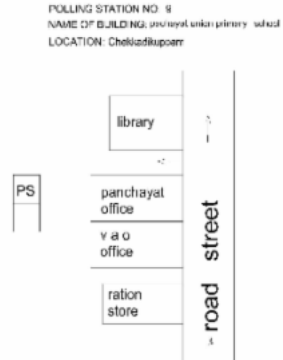

Google Map View

Polling Station Building Front View

Polling Station Front View

Cad View

Key MAP View

1 பெயர் : சசிலா கணவர் பெயர்: சுரேஷ் வீட்டு எண் : 1 வயது : 39 பாலினம் : பெண்	WDR0298414 Photo is available	2 பெயர் : உஷா கணவர் பெயர்: ரவி வீட்டு எண் : 1 வயது : 37 பாலினம் : பெண்	WDR0298471 Photo is available	3 பெயர் : அன்பரசு தந்தை பெயர்: அரிகிருஷ்ணன் வீட்டு எண் : 1 வயது : 35 பாலினம் : ஆண்	WDR0298406 Photo is available
4 பெயர் : சசிகலா கணவர் பெயர்: மோகன் வீட்டு எண் : 1 வயது : 34 பாலினம் : பெண்	WDR0362814 Photo is available	5 பெயர் : ஜெகன்நாதன் தந்தை பெயர்: தெய்வசீகாமணி வீட்டு எண் : 1 வயது : 34 பாலினம் : ஆண்	WDR0298489 Photo is available	6 பெயர் : பிரவீன் தந்தை பெயர்: மணி வீட்டு எண் : 1 வயது : 33 பாலினம் : ஆண்	WDR0298497 Photo is available
7 பெயர் : திவ்யா தந்தை பெயர்: முர்த்தி வீட்டு எண் : 1 வயது : 32 பாலினம் : பெண்	WDR0362772 Photo is available	8 பெயர் : ராதிகா தந்தை பெயர்: ராமு வீட்டு எண் : 1 வயது : 32 பாலினம் : ஆண்	WDR0362780 Photo is available	9 பெயர் : ராஜ்குமார் தந்தை பெயர்: ராமு வீட்டு எண் : 1 வயது : 31 பாலினம் : ஆண்	WDR0527259 Photo is available
10 பெயர் : தேவி கணவர் பெயர்: நரசிம்மன் வீட்டு எண் : 2 வயது : 50 பாலினம் : பெண்	DKH2722932 Photo is available	11 பெயர் : சித்ரா கணவர் பெயர்: கோவிந்தசாமி வீட்டு எண் : 2 வயது : 42 பாலினம் : பெண்	DKH1697283 Photo is available	12 பெயர் : ச கோபிநாத் தந்தை பெயர்: ச சம்பத் வீட்டு எண் : 02 வயது : 21 பாலினம் : ஆண்	WDR2441285 Photo is available
13 பெயர் : தினேஷ்குமார் கோ தந்தை பெயர்: கோவிந்தசாமி சு வீட்டு எண் : 2 வயது : 20 பாலினம் : ஆண்	WDR2476612 Photo is available	14 பெயர் : கஸ்தூரி கணவர் பெயர்: சுப்பிரமணி வீட்டு எண் : 2A வயது : 71 பாலினம் : பெண்	WDR1197854 Photo is available	15 பெயர் : சம்பத்து தந்தை பெயர்: சுப்பிரமணி வீட்டு எண் : 2A வயது : 52 பாலினம் : ஆண்	WDR1197862 Photo is available
16 பெயர் : கோவிந்தசாமி தந்தை பெயர்: சுப்பிரமணி வீட்டு எண் : 2A வயது : 52 பாலினம் : ஆண்	DKH1422492 Photo is available	17 பெயர் : பாரதி கணவர் பெயர்: சம்பத்து வீட்டு எண் : 2A வயது : 44 பாலினம் : பெண்	DKH1697291 Photo is available	18 பெயர் : சண்முகம் தந்தை பெயர்: சின்னமுனிசாமி வீட்டு எண் : 3 வயது : 69 பாலினம் : ஆண்	WDR1197870 Photo is available
19 பெயர் : மலர் கணவர் பெயர்: சண்முகம் வீட்டு எண் : 3 வயது : 61 பாலினம் : பெண்	WDR1197888 Photo is available	20 பெயர் : முத்து தந்தை பெயர்: சண்முகம் வீட்டு எண் : 3 வயது : 39 பாலினம் : ஆண்	DKH2913606 Photo is available	21 பெயர் : லட்சுமணன் தந்தை பெயர்: சண்முகம் வீட்டு எண் : 3 வயது : 37 பாலினம் : ஆண்	WDR0092692 Photo is available
22 பெயர் : திலகா தந்தை பெயர்: சண்முகம் வீட்டு எண் : 3 வயது : 33 பாலினம் : பெண்	WDR0298463 Photo is available	23 பெயர் : சங்கீதா கணவர் பெயர்: முத்து வீட்டு எண் : 03 வயது : 25 பாலினம் : பெண்	WDR2175875 Photo is available	24 பெயர் : பொன்னி கணவர் பெயர்: லக்ஷ்மணன் வீட்டு எண் : 3 வயது : 21 பாலினம் : பெண்	WDR2592715 Photo is available
25 பெயர் : செல்வம் தந்தை பெயர்: சுப்பிரமணி வீட்டு எண் : 3-1 வயது : 52 பாலினம் : ஆண்	WDR1197896 Photo is available	26 பெயர் : சாவித்திரி கணவர் பெயர்: செல்வம் வீட்டு எண் : 3-1 வயது : 43 பாலினம் : பெண்	DKH2474328 Photo is available	27 பெயர் : அமுலு தந்தை பெயர்: செல்வம் வீட்டு எண் : 3-1 வயது : 27 பாலினம் : பெண்	WDR1019314 Photo is available
28 பெயர் : ஏழுமலை தந்தை பெயர்: சுப்பிரமணி வீட்டு எண் : 4 வயது : 49 பாலினம் : ஆண்	DKH1697259 Photo is available	29 பெயர் : வென்டா க இதரர் பெயர்: ஜீவராஜ் வீட்டு எண் : 5 வயது : 79 பாலினம் : பெண்	WDR2334928 Photo is available	30 பெயர் : ஜீவராஜ் தந்தை பெயர்: கண்ணப்பன் வீட்டு எண் : 5 வயது : 66 பாலினம் : ஆண்	WDR1197912 Photo is available