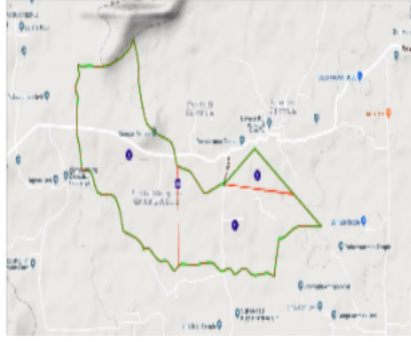

Nazri Naksha