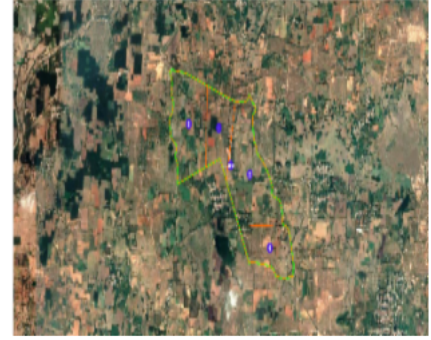

**3. வாக்குச் சாவடியின் விவரங்கள்**

<p><b>வாக்குச் சாவடியின் எண் மற்றும் பெயர் :</b></p> <p>100 - ஊராட்சி ஒன்றிய ஆரம்பப்பள்ளி, மேற்கு பார்த்த தெற்கு கட்டிடம் நந்திவேடுதாங்கல் 631101</p> <p><b>வாக்குச் சாவடியின் முகவரி :</b></p> <p>ஊராட்சி ஒன்றிய ஆரம்பப்பள்ளி, மேற்கு பார்த்த தெற்கு கட்டிடம் நந்திவேடுதாங்கல் 631101</p>	<p style="text-align: center;"><b>வாக்குச் சாவடியின் வகைப்பாடு (ஆண்/பெண்/பொது)</b></p>	<p style="text-align: center;">பொது</p>
	<b>துணை வாக்குச் சாவடிகளின் எண்ணிக்கை :</b>	0

**4. வாக்காளர்களின் எண்ணிக்கை**

தொடங்கும் வரிசை எண்	முடியும் வரிசை எண்.	நிகர வாக்காளர்களின் எண்ணிக்கை			
		ஆண்	பெண்	மூன்றாம் பாலினம்	மொத்தம்
1	553	262	290	0	552

கையொப்பம்

Nazri Naksha

Google Map View

Polling Station Building Front View