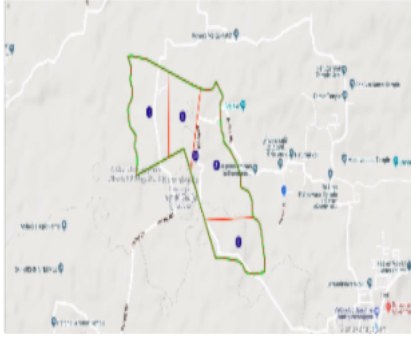

Nazri Naksha