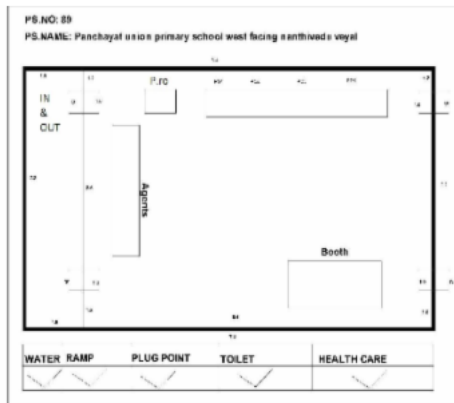

Cad View

Key MAP View