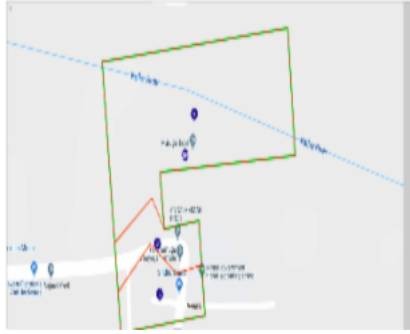

Nazri Naksha