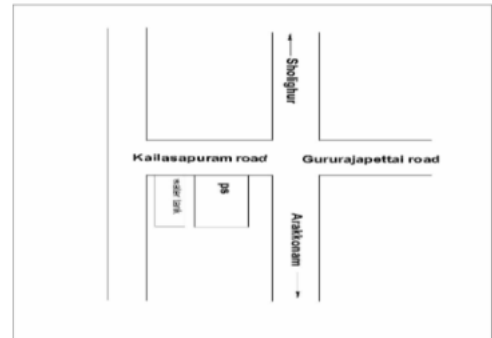

Key MAP View