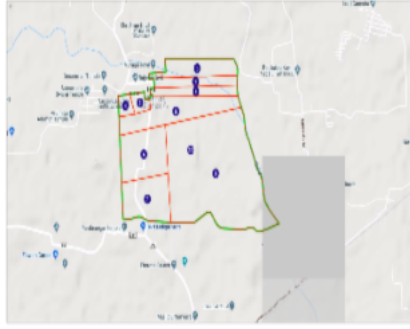

**3. வாக்குச் சாவடியின் விவரங்கள்**

<p><b>வாக்குச் சாவடியின் எண் மற்றும் பெயர் :</b></p> <p>104 - அரசினர் மேல்நிலைப்பள்ளி, தெற்கு பார்த்த கிழக்கு பகுதி மின்னல் 632510</p> <p><b>வாக்குச் சாவடியின் முகவரி :</b></p> <p>அரசினர் மேல்நிலைப்பள்ளி, தெற்கு பார்த்த கிழக்கு பகுதி மின்னல் 632510</p>	<p style="text-align: center;"><b>வாக்குச் சாவடியின் வகைப்பாடு (ஆண்/பெண்/பொது)</b></p> <p style="text-align: center;"><b>துணை வாக்குச் சாவடிகளின் எண்ணிக்கை :</b></p>	<p>பொது</p> <p style="font-size: 24px;">0</p>
--	---	---

**4. வாக்காளர்களின் எண்ணிக்கை**

தொடங்கும் வரிசை எண்	முடியும் வரிசை எண்.	நிகர வாக்காளர்களின் எண்ணிக்கை			
		ஆண்	பெண்	மூன்றாம் பாலினம்	மொத்தம்
1	682	349	325	0	674

கையொப்பம்

Nazri Naksha

Google Map View

Polling Station Building Front View