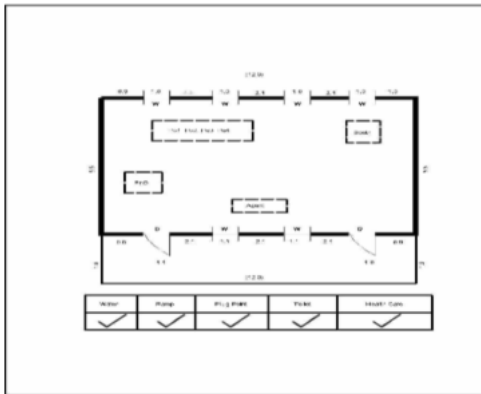

Google Map View

Polling Station Building Front View

Polling Station Front View

Cad View

Key MAP View

1 பெயர் : மாணிக்கவேலு தந்தை பெயர்: இரத்தினம் வீட்டு எண் : 1 வயது : 70 பாலினம் : ஆண் Photo is available WDR1405620	2 பெயர் : கற்பகம் கணவர் பெயர்: மாணிக்கவேலு வீட்டு எண் : 1 வயது : 58 பாலினம் : பெண் Photo is available WDR1405646	3 பெயர் : முனுசாமி தந்தை பெயர்: சுப்பிரமணி வீட்டு எண் : 1 வயது : 53 பாலினம் : ஆண் Photo is available WDR0695619
4 பெயர் : கலைச்செல்வி கணவர் பெயர்: தனஞ்செழியன் வீட்டு எண் : 1 வயது : 49 பாலினம் : பெண் Photo is available WDR1405653	5 பெயர் : புஷ்பாலதா கணவர் பெயர்: செந்தாமரை வீட்டு எண் : 1 வயது : 46 பாலினம் : பெண் Photo is available WDR0558619	6 பெயர் : ஜெயராமன் தந்தை பெயர்: கோதண்டன் வீட்டு எண் : 1 வயது : 43 பாலினம் : ஆண் Photo is available DKH1890870
7 பெயர் : தீபிகா பரசுராமன் கணவர் பெயர்: பரசுராமன் வீட்டு எண் : 1 வயது : 37 பாலினம் : பெண் Photo is available WDR0036897	8 பெயர் : சூமி தந்தை பெயர்: ராஜா வீட்டு எண் : 1 வயது : 36 பாலினம் : பெண் Photo is available WDR0156455	9 பெயர் : தேவி கணவர் பெயர்: ஜெயராமன் வீட்டு எண் : 1 வயது : 36 பாலினம் : பெண் Photo is available WDR0104802
10 பெயர் : தர்மதுரை தந்தை பெயர்: குமார் வீட்டு எண் : 1 வயது : 36 பாலினம் : ஆண் Photo is available WDR0156554	11 பெயர் : எழிலரசி தந்தை பெயர்: விநாயகம் வீட்டு எண் : 1 வயது : 34 பாலினம் : பெண் Photo is available WDR0156471	12 பெயர் : அன்புசெல்வி கணவர் பெயர்: விஜய் வீட்டு எண் : 1 வயது : 33 பாலினம் : பெண் Photo is available WDR0695585
13 பெயர் : அருண் தந்தை பெயர்: ஆனந்தன் வீட்டு எண் : 1 வயது : 31 பாலினம் : ஆண் Photo is available WDR0695510	14 பெயர் : ரோஜா கணவர் பெயர்: வெங்கடேசன் வீட்டு எண் : 1 வயது : 31 பாலினம் : பெண் Photo is available WDR1145770	15 பெயர் : மணிவண்ணன் தந்தை பெயர்: முனிசாமி முனிகான் வீட்டு எண் : 1 வயது : 27 பாலினம் : ஆண் Photo is available WDR1146034
16 பெயர் : புகழேந்தி தந்தை பெயர்: பொன்னுசாமி வீட்டு எண் : 1 வயது : 25 பாலினம் : ஆண் Photo is available WDR1145911	17 பெயர் : சுஜிதா தந்தை பெயர்: சங்கரன் வீட்டு எண் : 1/5 வயது : 24 பாலினம் : பெண் Photo is available WDR2351724	18 பெயர் : நிஷா ஶீ கணவர் பெயர்: அருண்குமார் வீட்டு எண் : 1/5 வயது : 20 பாலினம் : பெண் Photo is available WDR2599389
19 பெயர் : ராதா கணவர் பெயர்: டில்லிபாபு வீட்டு எண் : 1/5ஏ வயது : 24 பாலினம் : பெண் Photo is available WDR2218535	20 பெயர் : அனிதா தந்தை பெயர்: ஆறுமுகம் வீட்டு எண் : 1/8 வயது : 24 பாலினம் : பெண் Photo is available WDR2218543	21 பெயர் : சேதுமாதவன் தந்தை பெயர்: தனஞ்செயன் வீட்டு எண் : 1/13 வயது : 21 பாலினம் : ஆண் Photo is available WDR2424208
22 பெயர் : கௌதம் சே தந்தை பெயர்: சேட்டு மு வீட்டு எண் : 1/14 வயது : 22 பாலினம் : ஆண் Photo is available WDR2559524	23 பெயர் : துளசிராமன் சே தந்தை பெயர்: சேட்டு மு வீட்டு எண் : 1/14 வயது : 19 பாலினம் : ஆண் Photo is available WDR2564136	24 பெயர் : புவனேஸ்வரி கணவர் பெயர்: மணிகண்டன் வீட்டு எண் : 1/25 வயது : 30 பாலினம் : பெண் Photo is available WDR2218584
25 பெயர் : சரண்யா கணவர் பெயர்: சரவணன் வீட்டு எண் : 1/28 வயது : 32 பாலினம் : பெண் Photo is available WDR2218436	26 பெயர் : சரத்குமார் ஆ தந்தை பெயர்: ஆறுமுகம் வீட்டு எண் : 1/28 வயது : 21 பாலினம் : ஆண் Photo is available WDR2563039	27 பெயர் : தீபா சங்கரன் கணவர் பெயர்: ரவி மா வீட்டு எண் : 1/28அ வயது : 28 பாலினம் : பெண் Photo is available WDR2564292
28 பெயர் : ராஜகுமாரி கணவர் பெயர்: அருண் வீட்டு எண் : 1/49ஏ வயது : 26 பாலினம் : பெண் Photo is available WDR2220812	29 பெயர் : ரேணுகா தந்தை பெயர்: ஆனந்தன் வீட்டு எண் : 1/52ஏ வயது : 32 பாலினம் : பெண் Photo is available WDR2218410	30 பெயர் : நளினி தந்தை பெயர்: ஆனந்தன் வீட்டு எண் : 1-52A வயது : 30 பாலினம் : பெண் Photo is available WDR0767129