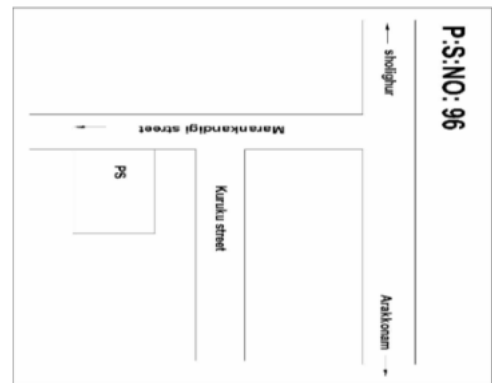

வாக்காளர் பதிவு அலுவலரின்  
கையொப்பம்

Nazri Naksha

Google Map View

Polling Station Building Front View

Polling Station Front View

Cad View

Key MAP View

|  |                                  |   |                                  |   |                                  |
|--|----------------------------------|---|----------------------------------|---|----------------------------------|
| 1<br>பெயர் : நவீன் குமார்<br>தந்தை பெயர்: ராதாகிருஷ்ணன்<br>வீட்டு எண் : 2/3<br>வயது : 26 பாலினம் : ஆண் | WDR1052216<br>Photo is available | 2<br>பெயர் : வினோத்குமார் பொ<br>தந்தை பெயர்: பொன்னுரங்கம்<br>வீட்டு எண் : 6-15<br>வயது : 32 பாலினம் : ஆண் | WDR0918052<br>Photo is available | 3<br>பெயர் : பாணுபிரியா<br>கணவர் பெயர்: சுரேஷ்<br>வீட்டு எண் : 7-50<br>வயது : 35 பாலினம் : பெண்       | WDR0918201<br>Photo is available |
| 4<br>பெயர் : பன்னீர் செல்வம்<br>தந்தை பெயர்: சண்முகம்<br>வீட்டு எண் : 10<br>வயது : 25 பாலினம் : ஆண்    | WDR1133180<br>Photo is available | 5<br>பெயர் : மகாலட்சுமி<br>கணவர் பெயர்: கார்த்திக்<br>வீட்டு எண் : 13<br>வயது : 31 பாலினம் : பெண்         | WDR1082403<br>Photo is available | 6<br>பெயர் : சசிதரன்<br>தந்தை பெயர்: ஆனந்தன்<br>வீட்டு எண் : 15<br>வயது : 23 பாலினம் : ஆண்            | WDR2218782<br>Photo is available |
| 7<br>பெயர் : காயத்ரி<br>தந்தை பெயர்: லோகநாதன்<br>வீட்டு எண் : 24<br>வயது : 26 பாலினம் : பெண்           | WDR1102862<br>Photo is available | 8<br>பெயர் : சுகன்யா ச<br>கணவர் பெயர்: சரவணன்<br>வீட்டு எண் : 100<br>வயது : 23 பாலினம் : பெண்             | WDR2352599<br>Photo is available | 9<br>பெயர் : விமலா ஏ<br>தந்தை பெயர்: ஏகாட்சரம்<br>வீட்டு எண் : 103<br>வயது : 22 பாலினம் : பெண்        | WDR2352730<br>Photo is available |
| 10<br>பெயர் : அனிதா<br>தந்தை பெயர்: வெங்கடேசன்<br>வீட்டு எண் : 104<br>வயது : 25 பாலினம் : பெண்         | WDR1123728<br>Photo is available | 11<br>பெயர் : தென்றலரசி<br>கணவர் பெயர்: ரவிக்குமார்<br>வீட்டு எண் : 108<br>வயது : 28 பாலினம் : பெண்       | WDR1128719<br>Photo is available | 12<br>பெயர் : ராஜா<br>தந்தை பெயர்: சம்பத்<br>வீட்டு எண் : 109<br>வயது : 37 பாலினம் : ஆண்              | WDR0313866<br>Photo is available |
| 13<br>பெயர் : மகேஸ்வரி ம<br>தந்தை பெயர்: மதன்<br>வீட்டு எண் : 122<br>வயது : 22 பாலினம் : பெண்          | WDR2352565<br>Photo is available | 14<br>பெயர் : அறிவுழகி<br>கணவர் பெயர்: அர்ச்சுணன்<br>வீட்டு எண் : 137<br>வயது : 42 பாலினம் : பெண்         | DKH2262293<br>Photo is available | 15<br>பெயர் : சோமசுந்தரம்<br>தந்தை பெயர்: பொன்னுரங்கம்<br>வீட்டு எண் : 172<br>வயது : 26 பாலினம் : ஆண் | WDR1039700<br>Photo is available |
| 16<br>பெயர் : சசிகலா<br>கணவர் பெயர்: வினோத்குமார்<br>வீட்டு எண் : 172<br>வயது : 26 பாலினம் : பெண்      | WDR2220895<br>Photo is available | 17<br>பெயர் : திவ்யா<br>தந்தை பெயர்: ஜெகதீஷ்<br>வீட்டு எண் : 185<br>வயது : 25 பாலினம் : பெண்              | WDR1123694<br>Photo is available | 18<br>பெயர் : மோனிஷா<br>தந்தை பெயர்: சமுகநாதன்<br>வீட்டு எண் : 185<br>வயது : 24 பாலினம் : பெண்        | WDR1082544<br>Photo is available |
| 19<br>பெயர் : குப்பன்<br>தந்தை பெயர்: கிஷ்டப்பன்<br>வீட்டு எண் : 192<br>வயது : 65 பாலினம் : ஆண்        | WDR1451723<br>Photo is available | 20<br>பெயர் : ருத்ரப்பன்<br>தந்தை பெயர்: நரசிம்மன்<br>வீட்டு எண் : 193<br>வயது : 65 பாலினம் : ஆண்         | WDR1451731<br>Photo is available | 21<br>பெயர் : மாலா<br>கணவர் பெயர்: ருத்ரப்பன்<br>வீட்டு எண் : 193<br>வயது : 61 பாலினம் : பெண்         | WDR1451749<br>Photo is available |
| 22<br>பெயர் : ரவி<br>தந்தை பெயர்: நரசிம்மன்<br>வீட்டு எண் : 193<br>வயது : 56 பாலினம் : ஆண்             | WDR1451756<br>Photo is available | 23<br>பெயர் : காவேரி<br>கணவர் பெயர்: ரவி<br>வீட்டு எண் : 193<br>வயது : 51 பாலினம் : பெண்                  | WDR1451764<br>Photo is available | 24<br>பெயர் : மணிகண்டன்<br>தந்தை பெயர்: ருத்ரப்பன்<br>வீட்டு எண் : 193<br>வயது : 42 பாலினம் : ஆண்     | DKH1897271<br>Photo is available |
| 25<br>பெயர் : சிவகுமார்<br>தந்தை பெயர்: ரவி<br>வீட்டு எண் : 193<br>வயது : 32 பாலினம் : ஆண்             | WDR0741611<br>Photo is available | 26<br>பெயர் : மேகலா<br>தந்தை பெயர்: ரவி<br>வீட்டு எண் : 193<br>வயது : 31 பாலினம் : பெண்                   | WDR0741629<br>Photo is available | 27<br>பெயர் : மலர்விழி<br>கணவர் பெயர்: சிவகுமார்<br>வீட்டு எண் : 193<br>வயது : 31 பாலினம் : பெண்      | WDR2218691<br>Photo is available |
| 28<br>பெயர் : மாயாண்டி<br>தந்தை பெயர்: குழந்தைவேல்<br>வீட்டு எண் : 194<br>வயது : 88 பாலினம் : ஆண்      | WDR1451772<br>Photo is available | 29<br>பெயர் : சரவணன்<br>தந்தை பெயர்: மாயாண்டி<br>வீட்டு எண் : 194<br>வயது : 60 பாலினம் : ஆண்              | WDR1451780<br>Photo is available | 30<br>பெயர் : தனம்மாள்<br>கணவர் பெயர்: மாயாண்டி<br>வீட்டு எண் : 194<br>வயது : 56 பாலினம் : பெண்       | WDR1451798<br>Photo is available |