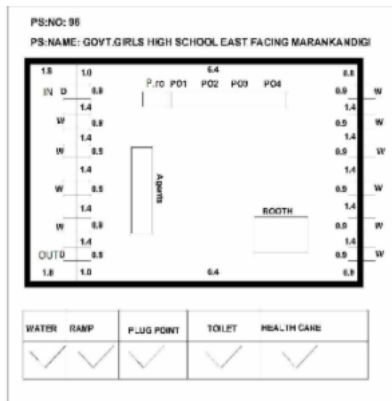

வாக்காளர் பதிவு அலுவலரின்  
கையொப்பம்

Nazri Naksha

Google Map View

Polling Station Building Front View

Polling Station Front View

Cad View

Key MAP View

|  |                                  |   |                                  |   |                                  |
|--|----------------------------------|---|----------------------------------|---|----------------------------------|
| 1<br>பெயர் : நவீன் குமார்<br>தந்தை பெயர்: ராதாகிருஷ்ணன்<br>வீட்டு எண் : 2/3<br>வயது : 26 பாலினம் : ஆண் | WDR1052216<br>Photo is available | 2<br>பெயர் : வினோத்குமார் பொ<br>தந்தை பெயர்: பொன்னுரங்கம்<br>வீட்டு எண் : 6-15<br>வயது : 32 பாலினம் : ஆண் | WDR0918052<br>Photo is available | 3<br>பெயர் : பாணுபிரியா<br>கணவர் பெயர்: சுரேஷ்<br>வீட்டு எண் : 7-50<br>வயது : 35 பாலினம் : பெண்       | WDR0918201<br>Photo is available |
| 4<br>பெயர் : பன்னீர் செல்வம்<br>தந்தை பெயர்: சண்முகம்<br>வீட்டு எண் : 10<br>வயது : 25 பாலினம் : ஆண்    | WDR1133180<br>Photo is available | 5<br>பெயர் : மகாலட்சுமி<br>கணவர் பெயர்: கார்த்திக்<br>வீட்டு எண் : 13<br>வயது : 31 பாலினம் : பெண்         | WDR1082403<br>Photo is available | 6<br>பெயர் : சசிதரன்<br>தந்தை பெயர்: ஆனந்தன்<br>வீட்டு எண் : 15<br>வயது : 23 பாலினம் : ஆண்            | WDR2218782<br>Photo is available |
| 7<br>பெயர் : காயத்ரி<br>தந்தை பெயர்: லோகநாதன்<br>வீட்டு எண் : 24<br>வயது : 26 பாலினம் : பெண்           | WDR1102862<br>Photo is available | 8<br>பெயர் : சுகன்யா ச<br>கணவர் பெயர்: சரவணன்<br>வீட்டு எண் : 100<br>வயது : 23 பாலினம் : பெண்             | WDR2352599<br>Photo is available | 9<br>பெயர் : விமலா ஏ<br>தந்தை பெயர்: ஏகாட்சரம்<br>வீட்டு எண் : 103<br>வயது : 22 பாலினம் : பெண்        | WDR2352730<br>Photo is available |
| 10<br>பெயர் : அனிதா<br>தந்தை பெயர்: வெங்கடேசன்<br>வீட்டு எண் : 104<br>வயது : 25 பாலினம் : பெண்         | WDR1123728<br>Photo is available | 11<br>பெயர் : தென்றலரசி<br>கணவர் பெயர்: ரவிக்குமார்<br>வீட்டு எண் : 108<br>வயது : 28 பாலினம் : பெண்       | WDR1128719<br>Photo is available | 12<br>பெயர் : ராஜா<br>தந்தை பெயர்: சம்பத்<br>வீட்டு எண் : 109<br>வயது : 37 பாலினம் : ஆண்              | WDR0313866<br>Photo is available |
| 13<br>பெயர் : மகேஸ்வரி ம<br>தந்தை பெயர்: மதன்<br>வீட்டு எண் : 122<br>வயது : 22 பாலினம் : பெண்          | WDR2352565<br>Photo is available | 14<br>பெயர் : அறிவுழகி<br>கணவர் பெயர்: அர்ச்சுணன்<br>வீட்டு எண் : 137<br>வயது : 42 பாலினம் : பெண்         | DKH2262293<br>Photo is available | 15<br>பெயர் : சோமசுந்தரம்<br>தந்தை பெயர்: பொன்னுரங்கம்<br>வீட்டு எண் : 172<br>வயது : 26 பாலினம் : ஆண் | WDR1039700<br>Photo is available |
| 16<br>பெயர் : சசிகலா<br>கணவர் பெயர்: வினோத்குமார்<br>வீட்டு எண் : 172<br>வயது : 26 பாலினம் : பெண்      | WDR2220895<br>Photo is available | 17<br>பெயர் : திவ்யா<br>தந்தை பெயர்: ஜெகதீஷ்<br>வீட்டு எண் : 185<br>வயது : 25 பாலினம் : பெண்              | WDR1123694<br>Photo is available | 18<br>பெயர் : மோனிஷா<br>தந்தை பெயர்: சமுகநாதன்<br>வீட்டு எண் : 185<br>வயது : 24 பாலினம் : பெண்        | WDR1082544<br>Photo is available |
| 19<br>பெயர் : குப்பன்<br>தந்தை பெயர்: கிஷ்டப்பன்<br>வீட்டு எண் : 192<br>வயது : 65 பாலினம் : ஆண்        | WDR1451723<br>Photo is available | 20<br>பெயர் : ருத்ரப்பன்<br>தந்தை பெயர்: நரசிம்மன்<br>வீட்டு எண் : 193<br>வயது : 65 பாலினம் : ஆண்         | WDR1451731<br>Photo is available | 21<br>பெயர் : மாலா<br>கணவர் பெயர்: ருத்ரப்பன்<br>வீட்டு எண் : 193<br>வயது : 61 பாலினம் : பெண்         | WDR1451749<br>Photo is available |
| 22<br>பெயர் : ரவி<br>தந்தை பெயர்: நரசிம்மன்<br>வீட்டு எண் : 193<br>வயது : 56 பாலினம் : ஆண்             | WDR1451756<br>Photo is available | 23<br>பெயர் : காவேரி<br>கணவர் பெயர்: ரவி<br>வீட்டு எண் : 193<br>வயது : 51 பாலினம் : பெண்                  | WDR1451764<br>Photo is available | 24<br>பெயர் : மணிகண்டன்<br>தந்தை பெயர்: ருத்ரப்பன்<br>வீட்டு எண் : 193<br>வயது : 42 பாலினம் : ஆண்     | DKH1897271<br>Photo is available |
| 25<br>பெயர் : சிவகுமார்<br>தந்தை பெயர்: ரவி<br>வீட்டு எண் : 193<br>வயது : 32 பாலினம் : ஆண்             | WDR0741611<br>Photo is available | 26<br>பெயர் : மேகலா<br>தந்தை பெயர்: ரவி<br>வீட்டு எண் : 193<br>வயது : 31 பாலினம் : பெண்                   | WDR0741629<br>Photo is available | 27<br>பெயர் : மலர்விழி<br>கணவர் பெயர்: சிவகுமார்<br>வீட்டு எண் : 193<br>வயது : 31 பாலினம் : பெண்      | WDR2218691<br>Photo is available |
| 28<br>பெயர் : மாயாண்டி<br>தந்தை பெயர்: குழந்தைவேல்<br>வீட்டு எண் : 194<br>வயது : 88 பாலினம் : ஆண்      | WDR1451772<br>Photo is available | 29<br>பெயர் : சரவணன்<br>தந்தை பெயர்: மாயாண்டி<br>வீட்டு எண் : 194<br>வயது : 60 பாலினம் : ஆண்              | WDR1451780<br>Photo is available | 30<br>பெயர் : தனம்மாள்<br>கணவர் பெயர்: மாயாண்டி<br>வீட்டு எண் : 194<br>வயது : 56 பாலினம் : பெண்       | WDR1451798<br>Photo is available |