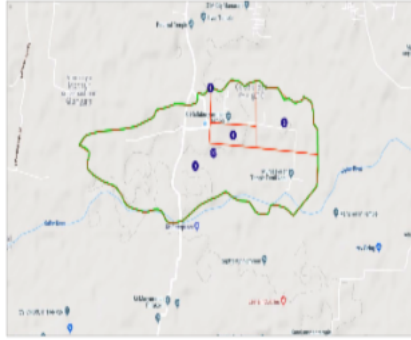

Nazri Naksha