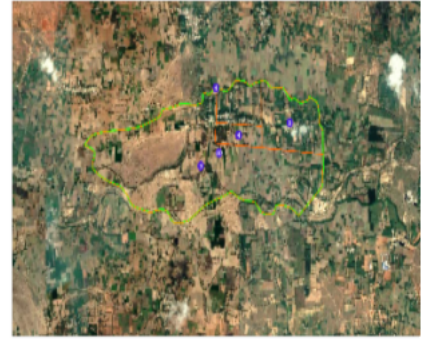

Google Map View