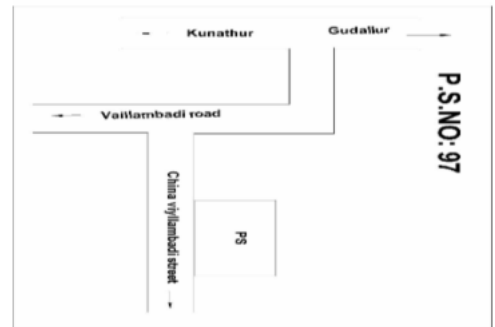

Key MAP View