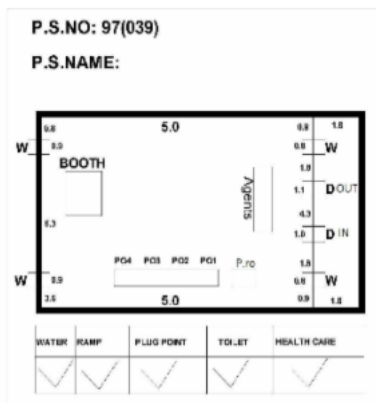

Polling Station Front View

Cad View

Key MAP View

1 பெயர் : பூங்காவனம் கணவர் பெயர்: சிவசங்கரன் வீட்டு எண் : 1 வயது : 75 பாலினம் : பெண்	WDR1470954 Photo is available	2 பெயர் : திருநாவுகரசு தந்தை பெயர்: சிவசங்கரன் வீட்டு எண் : 1 வயது : 51 பாலினம் : ஆண்	WDR1470962 Photo is available	3 பெயர் : பரமேஸ்வரி கணவர் பெயர்: மாரியப்பன் வீட்டு எண் : 1 வயது : 36 பாலினம் : பெண்	WDR0559781 Photo is available
4 பெயர் : திவ்யா கணவர் பெயர்: திருநாவுகரசு வீட்டு எண் : 1 வயது : 35 பாலினம் : பெண்	WDR0232231 Photo is available	5 பெயர் : அருண் குமார் தந்தை பெயர்: ரவி வீட்டு எண் : 1 வயது : 29 பாலினம் : ஆண்	WDR0804955 Photo is available	6 பெயர் : சஞ்சய் குமார் தந்தை பெயர்: வெங்கடேசன் வீட்டு எண் : 1/97 வயது : 25 பாலினம் : ஆண்	WDR1138890 Photo is available
7 பெயர் : சகுந்தலா கணவர் பெயர்: பழனி வீட்டு எண் : 1E வயது : 61 பாலினம் : பெண்	WDR1470970 Photo is available	8 பெயர் : சேகர் தந்தை பெயர்: பழனி வீட்டு எண் : 1E வயது : 42 பாலினம் : ஆண்	DKH1901628 Photo is available	9 பெயர் : பாஞ்சாலை கணவர் பெயர்: கிருஷ்ணன் வீட்டு எண் : 4 வயது : 72 பாலினம் : பெண்	WDR1470988 Photo is available
10 பெயர் : கோவிந்தன் தந்தை பெயர்: ஏழுமலை வீட்டு எண் : 4 வயது : 26 பாலினம் : ஆண்	WDR2273498 Photo is available	11 பெயர் : பொன்னுரங்கம் தந்தை பெயர்: பெரியசாமி வீட்டு எண் : 5 வயது : 68 பாலினம் : ஆண்	WDR1470996 Photo is available	12 பெயர் : மல்லிகா கணவர் பெயர்: பொன்னுரங்கம் வீட்டு எண் : 5 வயது : 57 பாலினம் : பெண்	WDR1471002 Photo is available
13 பெயர் : லோகேஸ்வரன் தந்தை பெயர்: பொன்னுரங்கம் வீட்டு எண் : 5 வயது : 42 பாலினம் : ஆண்	DKH1901099 Photo is available	14 பெயர் : ரஞ்சித் குமார் தந்தை பெயர்: பொன்னுரங்கம் வீட்டு எண் : 5 வயது : 38 பாலினம் : ஆண்	DKH2263275 Photo is available	15 பெயர் : சுகன்யா கணவர் பெயர்: லோகேஸ்வரன் வீட்டு எண் : 5 வயது : 34 பாலினம் : பெண்	WDR0559492 Photo is available
16 பெயர் : நிவேதா கணவர் பெயர்: ரஞ்சித் குமார் வீட்டு எண் : 5 வயது : 23 பாலினம் : பெண்	WDR2303782 Photo is available	17 பெயர் : மதியழகன் தந்தை பெயர்: முருகேசன் வீட்டு எண் : 7 வயது : 51 பாலினம் : ஆண்	WDR1471010 Photo is available	18 பெயர் : குமாரி கணவர் பெயர்: மதியழகன் வீட்டு எண் : 7 வயது : 44 பாலினம் : பெண்	DKH2578292 Photo is available
19 பெயர் : வசந்தா கணவர் பெயர்: ஏழுமலை வீட்டு எண் : 8 வயது : 61 பாலினம் : பெண்	WDR1471028 Photo is available	20 பெயர் : செல்வி கணவர் பெயர்: சேகர் வீட்டு எண் : 8 வயது : 40 பாலினம் : பெண்	WDR0559518 Photo is available	21 பெயர் : வெங்கடேசன் தந்தை பெயர்: வசந்தா வீட்டு எண் : 8 வயது : 34 பாலினம் : ஆண்	WDR0421628 Photo is available
22 பெயர் : மணிகண்டன் தந்தை பெயர்: ஏழுமலை வீட்டு எண் : 8 வயது : 31 பாலினம் : ஆண்	WDR0559633 Photo is available	23 பெயர் : மகாலட்சுமி கணவர் பெயர்: வெங்கடேசன் வீட்டு எண் : 8 வயது : 23 பாலினம் : பெண்	WDR2483097 Photo is available	24 பெயர் : தேவி கணவர் பெயர்: மணிகண்டன் ஏ ஏழுமலை வீட்டு எண் : 8, வயது : 21 பாலினம் : பெண்	WDR2536092 Photo is available
25 பெயர் : வேண்டா கணவர் பெயர்: நந்தகுமார் வீட்டு எண் : 9-18 வயது : 36 பாலினம் : பெண்	WDR0232249 Photo is available	26 பெயர் : தாமோதரன் தந்தை பெயர்: சஞ்சீவி வீட்டு எண் : 10 வயது : 71 பாலினம் : ஆண்	WDR1471044 Photo is available	27 பெயர் : சந்திரா கணவர் பெயர்: தாமோதரன் வீட்டு எண் : 10 வயது : 67 பாலினம் : பெண்	WDR1471051 Photo is available
28 பெயர் : ஆமிர்தம் கணவர் பெயர்: சஞ்சீவி வீட்டு எண் : 10 வயது : 66 பாலினம் : பெண்	WDR1474220 Photo is available	29 பெயர் : துர்கா தந்தை பெயர்: தாமோதரன் வீட்டு எண் : 10 வயது : 35 பாலினம் : பெண்	WDR0105684 Photo is available	30 பெயர் : சரோஜா கணவர் பெயர்: சுப்பிரமணி வீட்டு எண் : 10-1 வயது : 68 பாலினம் : பெண்	WDR1474238 Photo is available