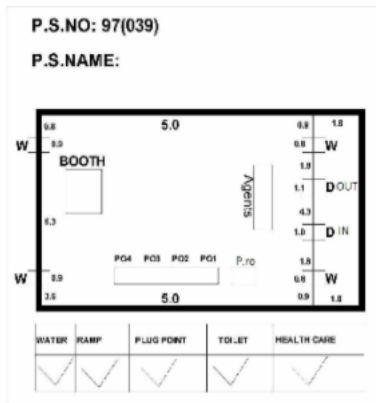

Google Map View

Polling Station Building Front View

Polling Station Front View

Cad View

Key MAP View

1 பெயர் : சதீஷ் தந்தை பெயர் : அமரன் வீட்டு எண் : 1 வயது : 29 பாலினம் : ஆண் Photo is available	WDR0768119	2 பெயர் : மகேஸ்வரி கணவர் பெயர் : மகேந்திரன் வீட்டு எண் : 29 வயது : 39 பாலினம் : பெண் Photo is available	WDR0158436	3 பெயர் : லட்சுமி கணவர் பெயர் : ஜெயாமன் வீட்டு எண் : 56 வயது : 36 பாலினம் : பெண் Photo is available	WDR0346551
4 பெயர் : பாரதி கணவர் பெயர் : சிவக்குமார் வீட்டு எண் : 108 வயது : 41 பாலினம் : பெண் Photo is available	WDR0768168	5 பெயர் : சசிகுமார் தந்தை பெயர் : அமரன் வீட்டு எண் : 112 வயது : 24 பாலினம் : ஆண் Photo is available	WDR2273183	6 பெயர் : முனுசாமி தந்தை பெயர் : சிவலிங்கம் வீட்டு எண் : 145-1 வயது : 47 பாலினம் : ஆண் Photo is available	WDR0768176
7 பெயர் : பிரசாந்த் தந்தை பெயர் : ராஜேந்திரன் வீட்டு எண் : 159/72 வயது : 26 பாலினம் : ஆண் Photo is available	WDR1082676	8 பெயர் : கவிதா கணவர் பெயர் : நித்யானந்தன் வீட்டு எண் : 191 வயது : 33 பாலினம் : பெண் Photo is available	WDR0559641	9 பெயர் : பொம்மி கணவர் பெயர் : சித்திரை வீட்டு எண் : 260 வயது : 91 பாலினம் : பெண் Photo is available	WDR1392604
10 பெயர் : வெங்கடேசன் தந்தை பெயர் : சித்திரை வீட்டு எண் : 260 வயது : 56 பாலினம் : ஆண் Photo is available	WDR1392612	11 பெயர் : குமாரி கணவர் பெயர் : வெங்கடேசன் வீட்டு எண் : 260 வயது : 51 பாலினம் : பெண் Photo is available	DKH2465995	12 பெயர் : குணசேகரன் தந்தை பெயர் : வெங்கடேசன் வீட்டு எண் : 260 வயது : 27 பாலினம் : ஆண் Photo is available	WDR1082577
13 பெயர் : தமிழ் செல்வன் தந்தை பெயர் : வெங்கடேசன் வீட்டு எண் : 260 வயது : 24 பாலினம் : ஆண் Photo is available	WDR2273217	14 பெயர் : ஆர்த்தி ப கணவர் பெயர் : குணசேகரன் வீட்டு எண் : 260 வயது : 22 பாலினம் : பெண் Photo is available	WDR2408953	15 பெயர் : பொன்னியம்மாள் கணவர் பெயர் : கோவிந்தன் வீட்டு எண் : 260-1 வயது : 66 பாலினம் : பெண் Photo is available	WDR1392620
16 பெயர் : ஆனந்தன் தந்தை பெயர் : கோவிந்தன் வீட்டு எண் : 260-1 வயது : 43 பாலினம் : ஆண் Photo is available	DKH2465938	17 பெயர் : சி சதீஷ் பாபு தந்தை பெயர் : சிவகுமார் வீட்டு எண் : 260ஏ வயது : 26 பாலினம் : ஆண் Photo is available	WDR2549301	18 பெயர் : கோமதி ச கணவர் பெயர் : சதீஷ் பாபு வீட்டு எண் : 260ஏ வயது : 22 பாலினம் : பெண் Photo is available	WDR2549277
19 பெயர் : ஆதிலட்சுமி கணவர் பெயர் : மணி வீட்டு எண் : 261 வயது : 70 பாலினம் : பெண் Photo is available	WDR1392638	20 பெயர் : நரசிம்மன் தந்தை பெயர் : மணி வீட்டு எண் : 261 வயது : 46 பாலினம் : ஆண் Photo is available	DKH1901446	21 பெயர் : சுதா கணவர் பெயர் : நரசிம்மன் வீட்டு எண் : 261 வயது : 44 பாலினம் : பெண் Photo is available	DKH1901438
22 பெயர் : ஏழுமலை தந்தை பெயர் : முனிசாமி வீட்டு எண் : 262 வயது : 78 பாலினம் : ஆண் Photo is available	WDR1392646	23 பெயர் : எல்லம்மாள் கணவர் பெயர் : ஏழுமலை வீட்டு எண் : 262 வயது : 71 பாலினம் : பெண் Photo is available	WDR1392653	24 பெயர் : ரஞ்சித் குமார் தந்தை பெயர் : ஆனந்தன் வீட்டு எண் : 262 வயது : 25 பாலினம் : ஆண் Photo is available	WDR1082635
25 பெயர் : தங்கவேல் தந்தை பெயர் : தருமன் வீட்டு எண் : 263 வயது : 57 பாலினம் : ஆண் Photo is available	WDR1392679	26 பெயர் : மகாலட்சுமி கணவர் பெயர் : குப்பன் வீட்டு எண் : 263 வயது : 50 பாலினம் : பெண் Photo is available	WDR0346536	27 பெயர் : கேசவன் தந்தை பெயர் : முனிசாமி வீட்டு எண் : 264 வயது : 71 பாலினம் : ஆண் Photo is available	WDR1392695
28 பெயர் : சஞ்சீவியம்மாள் கணவர் பெயர் : கேசவன் வீட்டு எண் : 264 வயது : 68 பாலினம் : பெண் Photo is available	WDR1392703	29 பெயர் : பாக்கியம்மாள் கணவர் பெயர் : முனிசாமி வீட்டு எண் : 265 வயது : 76 பாலினம் : பெண் Photo is available	WDR1392711	30 பெயர் : சீனிவாசன் மு தந்தை பெயர் : முனுசாமி வீட்டு எண் : 265 வயது : 55 பாலினம் : ஆண் Photo is available	WDR2396513