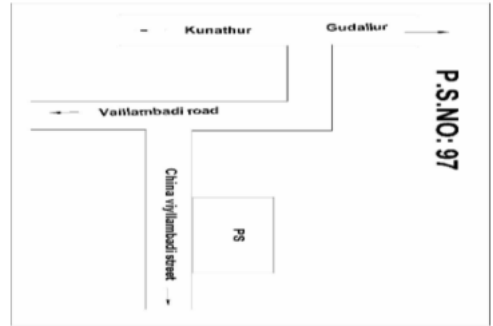

Google Map View

Polling Station Building Front View

Polling Station Front View

Cad View

Key MAP View

1 பெயர் : சதீஷ் தந்தை பெயர் : அமரன் வீட்டு எண் : 1 வயது : 29 பாலினம் : ஆண் Photo is available	WDR0768119	2 பெயர் : மகேஸ்வரி கணவர் பெயர் : மகேந்திரன் வீட்டு எண் : 29 வயது : 39 பாலினம் : பெண் Photo is available	WDR0158436	3 பெயர் : லட்சுமி கணவர் பெயர் : ஜெயாமன் வீட்டு எண் : 56 வயது : 36 பாலினம் : பெண் Photo is available	WDR0346551
4 பெயர் : பாரதி கணவர் பெயர் : சிவக்குமார் வீட்டு எண் : 108 வயது : 41 பாலினம் : பெண் Photo is available	WDR0768168	5 பெயர் : சசிகுமார் தந்தை பெயர் : அமரன் வீட்டு எண் : 112 வயது : 24 பாலினம் : ஆண் Photo is available	WDR2273183	6 பெயர் : முனுசாமி தந்தை பெயர் : சிவலிங்கம் வீட்டு எண் : 145-1 வயது : 47 பாலினம் : ஆண் Photo is available	WDR0768176
7 பெயர் : பிரசாந்த் தந்தை பெயர் : ராஜேந்திரன் வீட்டு எண் : 159/72 வயது : 26 பாலினம் : ஆண் Photo is available	WDR1082676	8 பெயர் : கவிதா கணவர் பெயர் : நித்யானந்தன் வீட்டு எண் : 191 வயது : 33 பாலினம் : பெண் Photo is available	WDR0559641	9 பெயர் : பொம்மி கணவர் பெயர் : சித்திரை வீட்டு எண் : 260 வயது : 91 பாலினம் : பெண் Photo is available	WDR1392604
10 பெயர் : வெங்கடேசன் தந்தை பெயர் : சித்திரை வீட்டு எண் : 260 வயது : 56 பாலினம் : ஆண் Photo is available	WDR1392612	11 பெயர் : குமாரி கணவர் பெயர் : வெங்கடேசன் வீட்டு எண் : 260 வயது : 51 பாலினம் : பெண் Photo is available	DKH2465995	12 பெயர் : குணசேகரன் தந்தை பெயர் : வெங்கடேசன் வீட்டு எண் : 260 வயது : 27 பாலினம் : ஆண் Photo is available	WDR1082577
13 பெயர் : தமிழ் செல்வன் தந்தை பெயர் : வெங்கடேசன் வீட்டு எண் : 260 வயது : 24 பாலினம் : ஆண் Photo is available	WDR2273217	14 பெயர் : ஆர்த்தி ப கணவர் பெயர் : குணசேகரன் வீட்டு எண் : 260 வயது : 22 பாலினம் : பெண் Photo is available	WDR2408953	15 பெயர் : பொன்னியம்மாள் கணவர் பெயர் : கோவிந்தன் வீட்டு எண் : 260-1 வயது : 66 பாலினம் : பெண் Photo is available	WDR1392620
16 பெயர் : ஆனந்தன் தந்தை பெயர் : கோவிந்தன் வீட்டு எண் : 260-1 வயது : 43 பாலினம் : ஆண் Photo is available	DKH2465938	17 பெயர் : சி சதீஷ் பாபு தந்தை பெயர் : சிவகுமார் வீட்டு எண் : 260ஏ வயது : 26 பாலினம் : ஆண் Photo is available	WDR2549301	18 பெயர் : கோமதி ச கணவர் பெயர் : சதீஷ் பாபு வீட்டு எண் : 260ஏ வயது : 22 பாலினம் : பெண் Photo is available	WDR2549277
19 பெயர் : ஆதிலட்சுமி கணவர் பெயர் : மணி வீட்டு எண் : 261 வயது : 70 பாலினம் : பெண் Photo is available	WDR1392638	20 பெயர் : நரசிம்மன் தந்தை பெயர் : மணி வீட்டு எண் : 261 வயது : 46 பாலினம் : ஆண் Photo is available	DKH1901446	21 பெயர் : சுதா கணவர் பெயர் : நரசிம்மன் வீட்டு எண் : 261 வயது : 44 பாலினம் : பெண் Photo is available	DKH1901438
22 பெயர் : ஏழுமலை தந்தை பெயர் : முனிசாமி வீட்டு எண் : 262 வயது : 78 பாலினம் : ஆண் Photo is available	WDR1392646	23 பெயர் : எல்லம்மாள் கணவர் பெயர் : ஏழுமலை வீட்டு எண் : 262 வயது : 71 பாலினம் : பெண் Photo is available	WDR1392653	24 பெயர் : ரஞ்சித் குமார் தந்தை பெயர் : ஆனந்தன் வீட்டு எண் : 262 வயது : 25 பாலினம் : ஆண் Photo is available	WDR1082635
25 பெயர் : தங்கவேல் தந்தை பெயர் : தருமன் வீட்டு எண் : 263 வயது : 57 பாலினம் : ஆண் Photo is available	WDR1392679	26 பெயர் : மகாலட்சுமி கணவர் பெயர் : குப்பன் வீட்டு எண் : 263 வயது : 50 பாலினம் : பெண் Photo is available	WDR0346536	27 பெயர் : கேசவன் தந்தை பெயர் : முனிசாமி வீட்டு எண் : 264 வயது : 71 பாலினம் : ஆண் Photo is available	WDR1392695
28 பெயர் : சஞ்சீவியம்மாள் கணவர் பெயர் : கேசவன் வீட்டு எண் : 264 வயது : 68 பாலினம் : பெண் Photo is available	WDR1392703	29 பெயர் : பாக்கியம்மாள் கணவர் பெயர் : முனிசாமி வீட்டு எண் : 265 வயது : 76 பாலினம் : பெண் Photo is available	WDR1392711	30 பெயர் : சீனிவாசன் மு தந்தை பெயர் : முனுசாமி வீட்டு எண் : 265 வயது : 55 பாலினம் : ஆண் Photo is available	WDR2396513