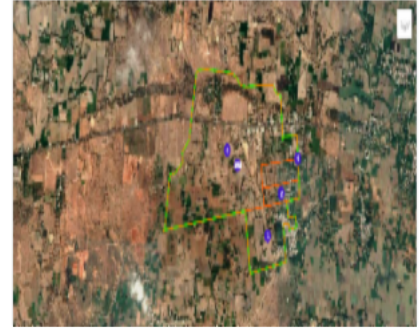

Google Map View