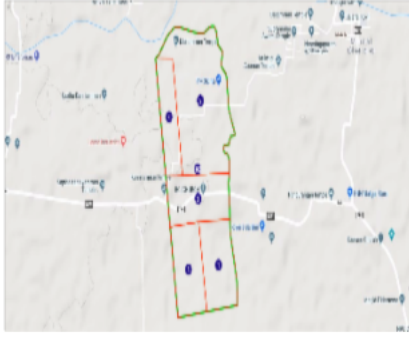

Nazri Naksha