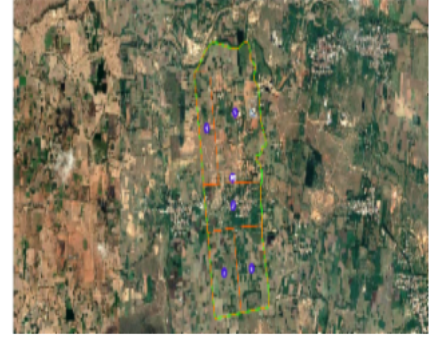

Google Map View