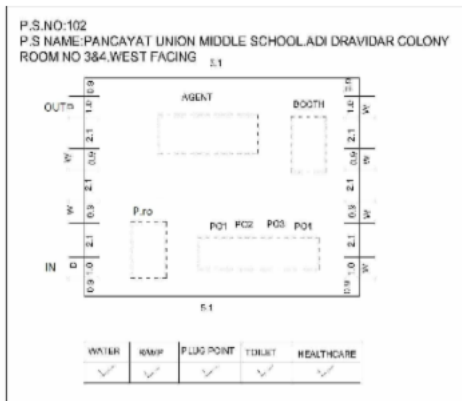

Google Map View

Polling Station Building Front View

Polling Station Front View

Cad View

Key MAP View

1 பெயர் : கண்ணன் தந்தை பெயர்: சீனிவாசன் வீட்டு எண் : 00 வயது : 34 பாலினம் : ஆண்	WDR2557916 Photo is available	2 பெயர் : சின்ன பாப்பா கணவர் பெயர்: மனோகரன் வீட்டு எண் : 1 வயது : 52 பாலினம் : பெண்	WDR0424911 Photo is available	3 பெயர் : சுகதி கணவர் பெயர்: லோகையன் வீட்டு எண் : 1 வயது : 46 பாலினம் : பெண்	WDR0425256 Photo is available
4 பெயர் : டிமலா கணவர் பெயர்: சுதாகர் வீட்டு எண் : 1 வயது : 44 பாலினம் : பெண்	WDR0892604 Photo is available	5 பெயர் : கோகிலா கணவர் பெயர்: ஆறுமுகம் வீட்டு எண் : 1 வயது : 42 பாலினம் : பெண்	WDR0425116 Photo is available	6 பெயர் : சரஸ்வதி கணவர் பெயர்: வெங்கடேசன் வீட்டு எண் : 1 வயது : 42 பாலினம் : பெண்	WDR0424804 Photo is available
7 பெயர் : அன்பு தந்தை பெயர்: சின்னராஜ் வீட்டு எண் : 1 வயது : 41 பாலினம் : ஆண்	WDR0314518 Photo is available	8 பெயர் : சூதாலட்சுமி கணவர் பெயர்: பூபாலன் வீட்டு எண் : 1 வயது : 40 பாலினம் : பெண்	WDR0424648 Photo is available	9 பெயர் : நெப்போலியன் தந்தை பெயர்: பஞ்சாட்சரம் வீட்டு எண் : 1 வயது : 40 பாலினம் : ஆண்	WDR0560961 Photo is available
10 பெயர் : வெங்கடேசன் தந்தை பெயர்: சுப்பிரமணி வீட்டு எண் : 1 வயது : 39 பாலினம் : ஆண்	WDR0424358 Photo is available	11 பெயர் : அமரசேன் இதரர் பெயர்: ராகவன் வீட்டு எண் : 1 வயது : 39 பாலினம் : ஆண்	WDR0346734 Photo is available	12 பெயர் : பிரகாஷ் தந்தை பெயர்: துரை ராஜ் வீட்டு எண் : 1 வயது : 38 பாலினம் : ஆண்	WDR0424713 Photo is available
13 பெயர் : அனிதா தந்தை பெயர்: பாபு வீட்டு எண் : 1 வயது : 35 பாலினம் : பெண்	WDR0233031 Photo is available	14 பெயர் : செல்வி கணவர் பெயர்: சிவகுமார் வீட்டு எண் : 1 வயது : 35 பாலினம் : பெண்	WDR0424747 Photo is available	15 பெயர் : பிரசாந்த் தந்தை பெயர்: சின்னதுரை வீட்டு எண் : 1 வயது : 34 பாலினம் : ஆண்	WDR0424838 Photo is available
16 பெயர் : சத்தியா தந்தை பெயர்: கிருஷ்ணன் வீட்டு எண் : 1 வயது : 33 பாலினம் : பெண்	WDR0424374 Photo is available	17 பெயர் : நாகேந்திரன் தந்தை பெயர்: தட்சணாமுர்த்தி வீட்டு எண் : 1 வயது : 33 பாலினம் : ஆண்	WDR0425207 Photo is available	18 பெயர் : சமாதானம் கணவர் பெயர்: சதீஷ் வீட்டு எண் : 1 வயது : 33 பாலினம் : பெண்	WDR0769588 Photo is available
19 பெயர் : காமாட்சி கணவர் பெயர்: சுரேஷ் வீட்டு எண் : 1 வயது : 32 பாலினம் : பெண்	WDR0975144 Photo is available	20 பெயர் : ராஜா தந்தை பெயர்: பஞ்சாட்சரம் வீட்டு எண் : 1 வயது : 32 பாலினம் : ஆண்	WDR0693754 Photo is available	21 பெயர் : சரவணன் தந்தை பெயர்: ஏழுமலை வீட்டு எண் : 1 வயது : 31 பாலினம் : ஆண்	WDR0560912 Photo is available
22 பெயர் : ராஜேஷ் தந்தை பெயர்: பொன்னுரங்கம் வீட்டு எண் : 1 வயது : 31 பாலினம் : ஆண்	WDR0892695 Photo is available	23 பெயர் : ஜெகதீஸ்வரி தந்தை பெயர்: இருசப்பன் வீட்டு எண் : 1 வயது : 30 பாலினம் : பெண்	WDR0975151 Photo is available	24 பெயர் : புருஷோத்தமன் தந்தை பெயர்: பெருமாள் வீட்டு எண் : 1 வயது : 30 பாலினம் : ஆண்	WDR0975086 Photo is available
25 பெயர் : சிந்து தந்தை பெயர்: முருகேசன் வீட்டு எண் : 1 வயது : 30 பாலினம் : பெண்	WDR0944413 Photo is available	26 பெயர் : பத்மநாபன் தந்தை பெயர்: ஆனந்தன் வீட்டு எண் : 1 வயது : 30 பாலினம் : ஆண்	WDR0769273 Photo is available	27 பெயர் : விஜி தந்தை பெயர்: முருகேசவன் வீட்டு எண் : 1 வயது : 29 பாலினம் : ஆண்	WDR0769265 Photo is available
28 பெயர் : தமிழ்செல்வி தந்தை பெயர்: ஜானகிராமன் வீட்டு எண் : 1 வயது : 28 பாலினம் : பெண்	WDR0975136 Photo is available	29 பெயர் : நாகராஜ் தந்தை பெயர்: வெங்கடேசன் வீட்டு எண் : 1 வயது : 27 பாலினம் : ஆண்	WDR0975276 Photo is available	30 பெயர் : சிந்து ர தந்தை பெயர்: ரவி வீட்டு எண் : 1 வயது : 25 பாலினம் : பெண்	WDR2314912 Photo is available