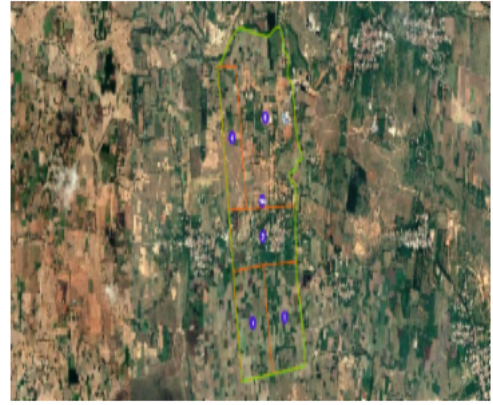

Google Map View