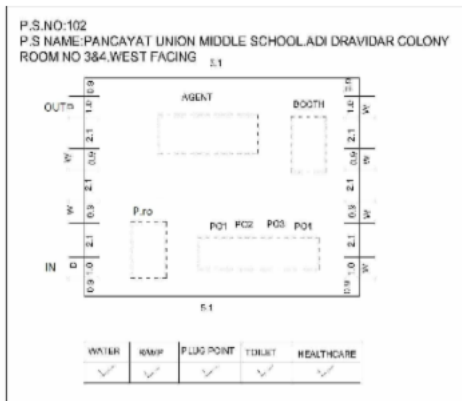

Google Map View

Polling Station Building Front View

Polling Station Front View

Cad View

Key MAP View

1 பெயர் : ராதிகா கணவர் பெயர் : அப்துலா வீட்டு எண் : 0 வயது : 28 பாலினம் : பெண் Photo is available	WDR2485258	2 பெயர் : கண்ணாயிரம் தந்தை பெயர் : முருகன் வீட்டு எண் : 1 வயது : 64 பாலினம் : ஆண் Photo is available	WDR0424796	3 பெயர் : வள்ளி கணவர் பெயர் : நந்தன் வீட்டு எண் : 1 வயது : 45 பாலினம் : பெண் Photo is available	WDR0424630
4 பெயர் : மேகலா கணவர் பெயர் : நரசிம்மன் வீட்டு எண் : 1 வயது : 44 பாலினம் : பெண் Photo is available	WDR0975128	5 பெயர் : வசந்தி கணவர் பெயர் : கோவிந்தன் வீட்டு எண் : 1 வயது : 39 பாலினம் : பெண் Photo is available	WDR0424861	6 பெயர் : தரணி தந்தை பெயர் : சின்ன சாமி வீட்டு எண் : 1 வயது : 38 பாலினம் : ஆண் Photo is available	WDR0424721
7 பெயர் : நரசிம்மன் தந்தை பெயர் : பெருமாள் வீட்டு எண் : 1 வயது : 37 பாலினம் : ஆண் Photo is available	WDR0040188	8 பெயர் : நரசிம்மன் தந்தை பெயர் : காத்தவராயன் வீட்டு எண் : 1 வயது : 37 பாலினம் : ஆண் Photo is available	WDR0132043	9 பெயர் : சுரேஷ் தந்தை பெயர் : குண்ணன் வீட்டு எண் : 1 வயது : 37 பாலினம் : ஆண் Photo is available	WDR0424655
10 பெயர் : பார்த்திபன் தந்தை பெயர் : கோவிந்தராஜ் வீட்டு எண் : 1 வயது : 37 பாலினம் : ஆண் Photo is available	WDR0424739	11 பெயர் : சத்தியா தந்தை பெயர் : பூபாலன் வீட்டு எண் : 1 வயது : 36 பாலினம் : பெண் Photo is available	WDR0106112	12 பெயர் : கண்ணகி கணவர் பெயர் : பொற்செல்வன் வீட்டு எண் : 1 வயது : 36 பாலினம் : பெண் Photo is available	WDR0561019
13 பெயர் : மஞ்சளா கணவர் பெயர் : முருகன் வீட்டு எண் : 1 வயது : 35 பாலினம் : பெண் Photo is available	WDR0424564	14 பெயர் : கௌசல்யா தந்தை பெயர் : வெங்கடேசன் வீட்டு எண் : 1 வயது : 34 பாலினம் : பெண் Photo is available	WDR0232942	15 பெயர் : சசி குமார் தாயின் பெயர் : முனியம்மாள் வீட்டு எண் : 1 வயது : 34 பாலினம் : ஆண் Photo is available	WDR0424457
16 பெயர் : லாவண்யா கணவர் பெயர் : தேவேந்திரன் வீட்டு எண் : 1 வயது : 33 பாலினம் : பெண் Photo is available	WDR0424846	17 பெயர் : மணி தந்தை பெயர் : சின்னப்பையன் வீட்டு எண் : 1 வயது : 33 பாலினம் : ஆண் Photo is available	WDR0560953	18 பெயர் : ரவிசந்திரன் தந்தை பெயர் : சந்திரன் வீட்டு எண் : 1 வயது : 32 பாலினம் : ஆண் Photo is available	WDR0769414
19 பெயர் : அர்ச்சனா கணவர் பெயர் : சுமன் வீட்டு எண் : 1 வயது : 32 பாலினம் : பெண் Photo is available	WDR0975102	20 பெயர் : சுமன் தந்தை பெயர் : பூபாலன் வீட்டு எண் : 1 வயது : 32 பாலினம் : ஆண் Photo is available	WDR0562173	21 பெயர் : சேதுபதி தந்தை பெயர் : வெங்கடேசன் வீட்டு எண் : 1 வயது : 32 பாலினம் : ஆண் Photo is available	WDR0425173
22 பெயர் : சுரேஷ் தந்தை பெயர் : வசந்தகுமார் வீட்டு எண் : 1 வயது : 31 பாலினம் : ஆண் Photo is available	WDR0944280	23 பெயர் : சாமுண்டி தந்தை பெயர் : வையாபுரி வீட்டு எண் : 1 வயது : 31 பாலினம் : ஆண் Photo is available	WDR0975185	24 பெயர் : பவித்ரா தந்தை பெயர் : சிவலிங்கம் வீட்டு எண் : 1 வயது : 31 பாலினம் : பெண் Photo is available	WDR0424895
25 பெயர் : சதீஷ் தந்தை பெயர் : கோவிந்தராஜ் வீட்டு எண் : 1 வயது : 31 பாலினம் : ஆண் Photo is available	WDR0561068	26 பெயர் : வினோத் தந்தை பெயர் : சிவலிங்கம் வீட்டு எண் : 1 வயது : 31 பாலினம் : ஆண் Photo is available	WDR0560995	27 பெயர் : ராச்யா தந்தை பெயர் : ஏழுமலை வீட்டு எண் : 1 வயது : 29 பாலினம் : ஆண் Photo is available	WDR0769331
28 பெயர் : மஞ்சநாதன் தந்தை பெயர் : சிவலிங்கம் வீட்டு எண் : 1 வயது : 29 பாலினம் : ஆண் Photo is available	WDR0769349	29 பெயர் : அசோக்குமார் தந்தை பெயர் : குமார் வீட்டு எண் : 1 வயது : 29 பாலினம் : ஆண் Photo is available	WDR0769315	30 பெயர் : அஜித் தந்தை பெயர் : மூர்த்தி வீட்டு எண் : 1 வயது : 29 பாலினம் : ஆண் Photo is available	WDR0769372