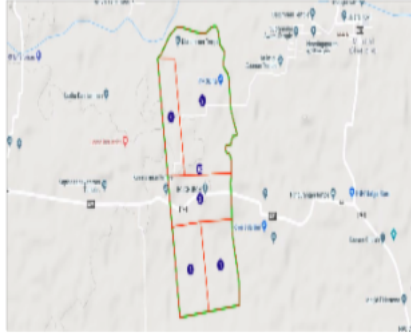

Nazri Naksha