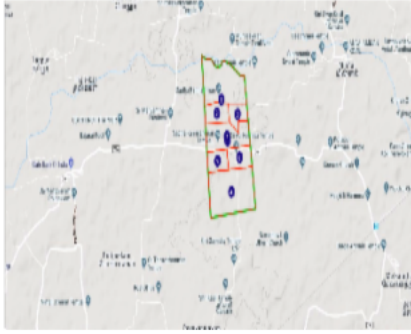

Nazri Naksha