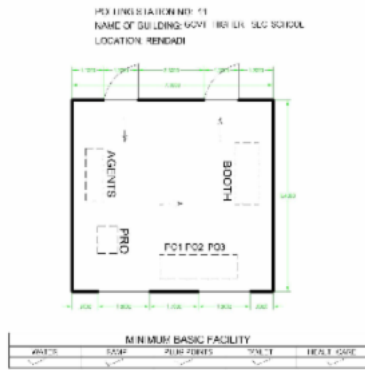

Google Map View

Polling Station Building Front View

Polling Station Front View

Cad View

Key MAP View

1 பெயர் : சந்திரா கணவர் பெயர் : நடேசன் வீட்டு எண் : 1-52B வயது : 70 பாலினம் : பெண் Photo is available	DKH2928984	2 பெயர் : ஹேமாவதி கணவர் பெயர் : பிரகாஷ் வீட்டு எண் : 2 வயது : 54 பாலினம் : பெண் Photo is available	WDR0207902	3 பெயர் : சுதாநந்தன் தந்தை பெயர் : நாத்தப்பன் வீட்டு எண் : 2A வயது : 54 பாலினம் : ஆண் Photo is available	DKH2912798
4 பெயர் : ராஜேஸ்வரி கணவர் பெயர் : சுதாநந்தன் வீட்டு எண் : 2A வயது : 45 பாலினம் : பெண் Photo is available	DKH1671056	5 பெயர் : லட்சுமி கணவர் பெயர் : கணேசன் வீட்டு எண் : 3 வயது : 81 பாலினம் : பெண் Photo is available	DKH2490662	6 பெயர் : கேசவன் தந்தை பெயர் : கணேசன் வீட்டு எண் : 3 வயது : 66 பாலினம் : ஆண் Photo is available	WDR1214139
7 பெயர் : விஜயன் தந்தை பெயர் : கணேசன் வீட்டு எண் : 3 வயது : 61 பாலினம் : ஆண் Photo is available	WDR1214147	8 பெயர் : ஆதிலட்சுமி கணவர் பெயர் : விஜயன் வீட்டு எண் : 3 வயது : 56 பாலினம் : பெண் Photo is available	WDR1214154	9 பெயர் : சிவகாமி கணவர் பெயர் : கேசவன் வீட்டு எண் : 3 வயது : 56 பாலினம் : பெண் Photo is available	DKH1325893
10 பெயர் : வினாயகம் தந்தை பெயர் : குப்புசாமி வீட்டு எண் : 4 வயது : 58 பாலினம் : ஆண் Photo is available	WDR1214162	11 பெயர் : பாஜு தந்தை பெயர் : குப்புசாமி வீட்டு எண் : 4 வயது : 54 பாலினம் : ஆண் Photo is available	WDR1214170	12 பெயர் : ஜெயவேல் தந்தை பெயர் : நாகப்பன் வீட்டு எண் : 5 வயது : 72 பாலினம் : ஆண் Photo is available	WDR1214188
13 பெயர் : மலர் கணவர் பெயர் : ஜெயவேல் வீட்டு எண் : 5 வயது : 61 பாலினம் : பெண் Photo is available	DKH1326412	14 பெயர் : சுப்பிரமணி தந்தை பெயர் : நாகப்பன் வீட்டு எண் : 6 வயது : 66 பாலினம் : ஆண் Photo is available	WDR1214196	15 பெயர் : பீதாம்பரம் தந்தை பெயர் : சுப்பிரமணி வீட்டு எண் : 6 வயது : 54 பாலினம் : ஆண் Photo is available	DKH2490647
16 பெயர் : ஏகாம்பரம் தந்தை பெயர் : பெருமாள் வீட்டு எண் : 7 வயது : 55 பாலினம் : ஆண் Photo is available	WDR1214204	17 பெயர் : சிதம்பரம் தந்தை பெயர் : பெருமாள் வீட்டு எண் : 7 வயது : 54 பாலினம் : ஆண் Photo is available	WDR1214212	18 பெயர் : சிவகங்கை கணவர் பெயர் : சிதம்பரம் வீட்டு எண் : 7 வயது : 48 பாலினம் : பெண் Photo is available	DKH1673482
19 பெயர் : பொன்மொழி தந்தை பெயர் : தேவராஜ் வீட்டு எண் : 9 வயது : 61 பாலினம் : ஆண் Photo is available	WDR1214238	20 பெயர் : வில்வகுமாரி கணவர் பெயர் : பொன்மொழி வீட்டு எண் : 9 வயது : 51 பாலினம் : பெண் Photo is available	WDR1214246	21 பெயர் : சங்கர் தந்தை பெயர் : தேவராஜ் வீட்டு எண் : 9 வயது : 51 பாலினம் : ஆண் Photo is available	DKH1675073
22 பெயர் : தருமன் தந்தை பெயர் : முனிசாமி வீட்டு எண் : 9A வயது : 66 பாலினம் : ஆண் Photo is available	WDR1214253	23 பெயர் : லட்சுமி கணவர் பெயர் : தணிகாசலம் வீட்டு எண் : 9C வயது : 52 பாலினம் : பெண் Photo is available	DKH1674621	24 பெயர் : நரசிம்மன் தந்தை பெயர் : கந்தசாமி வீட்டு எண் : 10 வயது : 75 பாலினம் : ஆண் Photo is available	WDR1214279
25 பெயர் : பார்த்திபன் தந்தை பெயர் : நரசிம்மன் வீட்டு எண் : 10 வயது : 42 பாலினம் : ஆண் Photo is available	DKH1671684	26 பெயர் : சுரேஷ் தந்தை பெயர் : நரசிம்மன் வீட்டு எண் : 10 வயது : 42 பாலினம் : ஆண் Photo is available	DKH1671734	27 பெயர் : ஜானகி கணவர் பெயர் : சாமிநாதன் வீட்டு எண் : 54 வயது : 44 பாலினம் : பெண் Photo is available	DKH1673433
28 பெயர் : ஆனந்தி கணவர் பெயர் : சாமிநாதன் வீட்டு எண் : 63 வயது : 27 பாலினம் : பெண் Photo is available	WDR2221745	29 பெயர் : சேகர் தந்தை பெயர் : சஞ்சீவி வீட்டு எண் : 72 வயது : 53 பாலினம் : ஆண் Photo is available	DKH1672351	30 பெயர் : வெங்கடேசன் தந்தை பெயர் : முனிசாமி வீட்டு எண் : 72 வயது : 46 பாலினம் : ஆண் Photo is available	DKH1674563