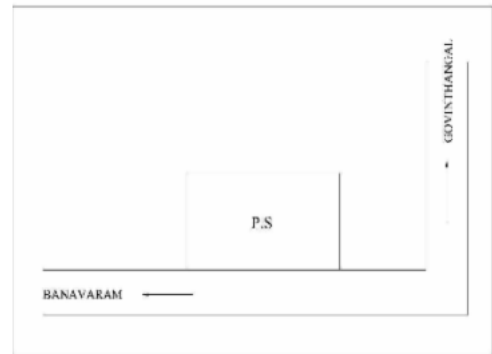

Key MAP View