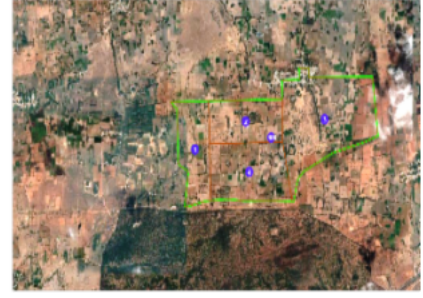

Google Map View