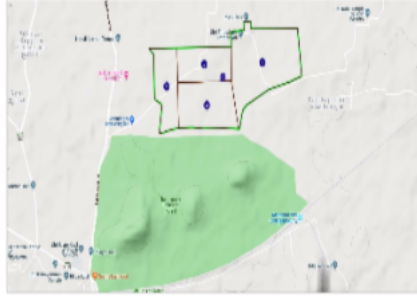

Nazri Naksha