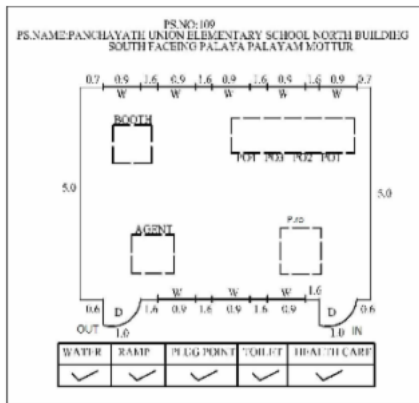

Google Map View

Polling Station Building Front View

Polling Station Front View

Cad View

Key MAP View

1 பெயர் : பிரசாந்த் தந்தை பெயர் : வேலு வீட்டு எண் : 00 வயது : 22 பாலினம் : ஆண் Photo is available	WDR2359511	2 பெயர் : அமுதா கணவர் பெயர் : ராமலிங்கம் வீட்டு எண் : 1 வயது : 49 பாலினம் : பெண் Photo is available	WDR0801225	3 பெயர் : ராமச்சந்திரன் தந்தை பெயர் : விணாயகம் வீட்டு எண் : 1 வயது : 37 பாலினம் : ஆண் Photo is available	WDR0428102
#2 4 பெயர் : ஜெகன் ந தந்தை பெயர் : நரசிம்மன் வீட்டு எண் : 1 வயது : 32 பாலினம் : ஆண் Photo is available	WDR0427617	S 5 பெயர் : தனசேகர் ர தந்தை பெயர் : ரவி வீட்டு எண் : 01 வயது : 26 பாலினம் : ஆண் DELETED	WDR2455038	6 பெயர் : மீனாட்சி கணவர் பெயர் : பழனி வீட்டு எண் : 1/45 வயது : 60 பாலினம் : பெண் Photo is available	WDR0564609
7 பெயர் : குமரேசன் தந்தை பெயர் : நரசிம்மன் வீட்டு எண் : 2 வயது : 35 பாலினம் : ஆண் Photo is available	WDR0106898	8 பெயர் : சஞ்சீவிராயன் ஆ தந்தை பெயர் : ஆறுமுகம் வீட்டு எண் : 02 வயது : 28 பாலினம் : ஆண் Photo is available	WDR2401164	9 பெயர் : சோனியா காந்தி கணவர் பெயர் : ஏழுமலை வீட்டு எண் : 2\73 வயது : 27 பாலினம் : பெண் Photo is available	WDR2359214
10 பெயர் : சிவக்குமார் தந்தை பெயர் : நடராஜன் வீட்டு எண் : 7 வயது : 36 பாலினம் : ஆண் Photo is available	WDR0337865	11 பெயர் : நிரோஷா கணவர் பெயர் : சிவகுமார் வீட்டு எண் : 7\7 வயது : 35 பாலினம் : பெண் Photo is available	WDR2359057	12 பெயர் : பாலுபிரதாப் மு நா தந்தை பெயர் : நாராயணசாமி வீட்டு எண் : 8/2 வயது : 19 பாலினம் : ஆண் Photo is available	WDR2615409
13 பெயர் : முருகன் தந்தை பெயர் : தங்கவேல் வீட்டு எண் : 15 வயது : 57 பாலினம் : ஆண் Photo is available	WDR0563924	14 பெயர் : பூசானம் கணவர் பெயர் : மோகன் வீட்டு எண் : 15 வயது : 43 பாலினம் : பெண் Photo is available	DKH2940328	15 பெயர் : சந்தியா தந்தை பெயர் : ரவி வீட்டு எண் : 15 வயது : 31 பாலினம் : பெண் Photo is available	WDR0690099
16 பெயர் : இலட்சுமி கணவர் பெயர் : கோபி வீட்டு எண் : 17 வயது : 34 பாலினம் : பெண் Photo is available	WDR0564419	17 பெயர் : சாந்தி தந்தை பெயர் : பெரிய சாமி வீட்டு எண் : 18 வயது : 36 பாலினம் : பெண் Photo is available	WDR0234138	18 பெயர் : ராமு தந்தை பெயர் : பெரிய சாமி வீட்டு எண் : 18 வயது : 35 பாலினம் : ஆண் Photo is available	WDR0234880
19 பெயர் : ஞானம்மாள் கணவர் பெயர் : அரி வீட்டு எண் : 20 வயது : 37 பாலினம் : பெண் Photo is available	WDR0346940	20 பெயர் : வேலு தந்தை பெயர் : சுப்பிரமணி வீட்டு எண் : 22 வயது : 27 பாலினம் : ஆண் Photo is available	WDR1022904	21 பெயர் : விஜயகுமாரி கணவர் பெயர் : சரவணன் வீட்டு எண் : 24-96 வயது : 38 பாலினம் : பெண் Photo is available	WDR0839118
22 பெயர் : நிரோஷ் தந்தை பெயர் : ரவி வீட்டு எண் : 26/97 வயது : 34 பாலினம் : ஆண் Photo is available	WDR0346890	23 பெயர் : சத்தியபாமா வெ கணவர் பெயர் : நிரோஷ் ர வீட்டு எண் : 26/97 வயது : 29 பாலினம் : பெண் Photo is available	WDR2507853	24 பெயர் : தினேஷ் தே தந்தை பெயர் : தேவன் வீட்டு எண் : 27/ஏ வயது : 21 பாலினம் : ஆண் Photo is available	WDR2542470
25 பெயர் : புவனேஸ்வரி சு கணவர் பெயர் : சுகுமார் வீட்டு எண் : 35/1 வயது : 25 பாலினம் : பெண் Photo is available	WDR2320158	26 பெயர் : லட்சுமி கணவர் பெயர் : சரவணன் வீட்டு எண் : 40 வயது : 34 பாலினம் : பெண் Photo is available	WDR0337972	27 பெயர் : நித்யா கணவர் பெயர் : சுதாகர் வீட்டு எண் : 46 வயது : 33 பாலினம் : பெண் Photo is available	WDR0337964
28 பெயர் : சரத் தந்தை பெயர் : விநாயகம் வீட்டு எண் : 74\1 வயது : 33 பாலினம் : ஆண் Photo is available	WDR2359578	29 பெயர் : ஜமுனா கணவர் பெயர் : மாரி வீட்டு எண் : 91 வயது : 42 பாலினம் : பெண் Photo is available	WDR0234237	30 பெயர் : கிரிஜா தந்தை பெயர் : மாரி வீட்டு எண் : 91 வயது : 36 பாலினம் : பெண் Photo is available	WDR0234740