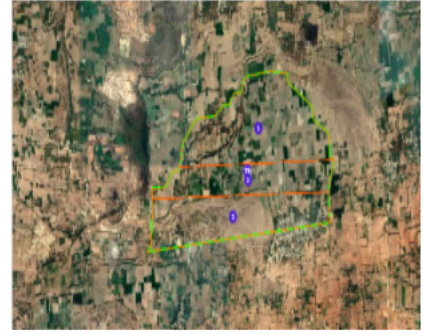

Google Map View