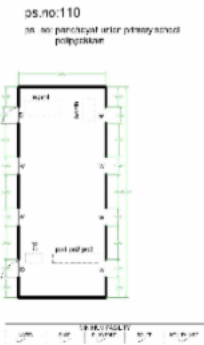

Google Map View

Polling Station Building Front View

Polling Station Front View

Cad View

Key MAP View

1 பெயர் : ஜானகி கணவர் பெயர் : மாணிக்கம் வீட்டு எண் : 1 வயது : 53 பாலினம் : பெண்	WDR0041723 Photo is available	2 பெயர் : காயத்ரி கணவர் பெயர் : சஞ்சீவிராயன் வீட்டு எண் : 1 வயது : 43 பாலினம் : பெண்	WDR0041715 Photo is available	3 பெயர் : சரளா தந்தை பெயர் : ஆறுமுகம் வீட்டு எண் : 1 வயது : 32 பாலினம் : பெண்	WDR0428441 Photo is available
4 பெயர் : கஸ்தூரி கணவர் பெயர் : சரவணன் வீட்டு எண் : 1-8 வயது : 41 பாலினம் : பெண்	DKH2939486 Photo is available	5 பெயர் : கார்த்திக் தாயின் பெயர் : லக்ஷ்மி வீட்டு எண் : 1-141 வயது : 24 பாலினம் : ஆண்	WDR2177004 Photo is available	6 பெயர் : தமிழ்செல்வி கணவர் பெயர் : சிவா குமார் ப வீட்டு எண் : 10 வயது : 35 பாலினம் : பெண்	WDR0937649 Photo is available
7 பெயர் : பிரபாகரன் தந்தை பெயர் : ரவி வீட்டு எண் : 12 வயது : 24 பாலினம் : ஆண்	WDR2097186 Photo is available	8 பெயர் : அமுதா கணவர் பெயர் : முருகன் வீட்டு எண் : 17 வயது : 31 பாலினம் : பெண்	WDR2176899 Photo is available	9 பெயர் : பாஸ்கர் தந்தை பெயர் : தனபால் வீட்டு எண் : 31/1 வயது : 27 பாலினம் : ஆண்	WDR2176923 Photo is available
10 பெயர் : வேளரசன் ரமேஷ் தந்தை பெயர் : ரமேஷ் வீட்டு எண் : 32 வயது : 24 பாலினம் : ஆண்	WDR2359974 Photo is available	11 பெயர் : சீனிவாசன் தந்தை பெயர் : வெங்கடேசன் வீட்டு எண் : 32/2 வயது : 21 பாலினம் : ஆண்	WDR2424117 Photo is available	12 பெயர் : சரிதா கணவர் பெயர் : நடராஜன் வீட்டு எண் : 33 வயது : 40 பாலினம் : பெண்	WDR0041731 Photo is available
13 பெயர் : லட்சுமி கணவர் பெயர் : பழனி வீட்டு எண் : 33 வயது : 39 பாலினம் : பெண்	WDR0041749 Photo is available	14 பெயர் : திவ்யா தந்தை பெயர் : மன்னன் வீட்டு எண் : 33/1 வயது : 25 பாலினம் : பெண்	WDR2096998 Photo is available	15 பெயர் : கோகுல் தந்தை பெயர் : மன்னன் வீட்டு எண் : 33/1 வயது : 24 பாலினம் : ஆண்	WDR2097236 Photo is available
16 பெயர் : விஜயகுமார் தந்தை பெயர் : ராமசந்திரன் வீட்டு எண் : 43-B4 வயது : 34 பாலினம் : ஆண்	WDR0428474 Photo is available	17 பெயர் : பாரதி கணவர் பெயர் : கதிர்வேல் வீட்டு எண் : 44-1A வயது : 36 பாலினம் : பெண்	WDR0428375 Photo is available	18 பெயர் : சுரேஷ் தந்தை பெயர் : ரங்கநாதன் வீட்டு எண் : 45-287 வயது : 36 பாலினம் : ஆண்	DKH3019189 Photo is available
19 பெயர் : ருக்குமணி கணவர் பெயர் : சுப்பிரமணி வீட்டு எண் : 46 வயது : 71 பாலினம் : பெண்	DKH1387349 Photo is available	20 பெயர் : கல்யாணி கணவர் பெயர் : மோகன் வீட்டு எண் : 46 வயது : 37 பாலினம் : பெண்	WDR0041707 Photo is available	21 பெயர் : அர்ச்சுனன் தந்தை பெயர் : சுப்பிரமணி வீட்டு எண் : 46-2B வயது : 41 பாலினம் : ஆண்	DKH3019197 Photo is available
22 பெயர் : குப்பம்மாள் கணவர் பெயர் : ஆறுமுகம் வீட்டு எண் : 47 வயது : 71 பாலினம் : பெண்	WDR1460195 Photo is available	23 பெயர் : முருகன் தந்தை பெயர் : ஆறுமுகம் வீட்டு எண் : 47 வயது : 53 பாலினம் : ஆண்	DKH2495208 Photo is available	24 பெயர் : அமுதா கணவர் பெயர் : முருகன் வீட்டு எண் : 47 வயது : 47 பாலினம் : பெண்	DKH3039526 Photo is available
25 பெயர் : ஜெயலக்ஷ்மி கணவர் பெயர் : பெருமாள் வீட்டு எண் : 47 வயது : 43 பாலினம் : பெண்	DKH2495299 Photo is available	26 பெயர் : தீபிகா மு தந்தை பெயர் : முருகன் வீட்டு எண் : 47 வயது : 25 பாலினம் : பெண்	WDR2298297 Photo is available	27 பெயர் : சந்திரன் தந்தை பெயர் : முனிசாமி வீட்டு எண் : 48 வயது : 76 பாலினம் : ஆண்	WDR1460203 Photo is available
28 பெயர் : பபிதா கணவர் பெயர் : சந்திரன் வீட்டு எண் : 48 வயது : 61 பாலினம் : பெண்	WDR1460211 Photo is available	29 பெயர் : பார்த்தசாரதி தந்தை பெயர் : சந்திரன் வீட்டு எண் : 48-1 வயது : 32 பாலினம் : ஆண்	WDR0428417 Photo is available	30 பெயர் : புஷ்பா கணவர் பெயர் : முருகன் வீட்டு எண் : 49 வயது : 67 பாலினம் : பெண்	DKH3039534 Photo is available