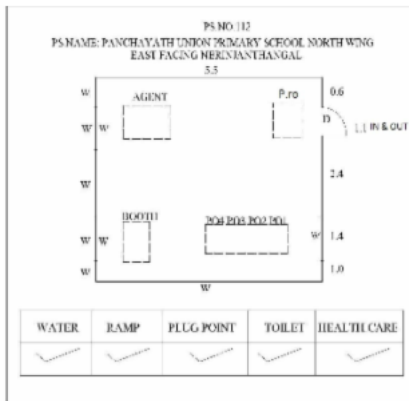

Cad View

Key MAP View