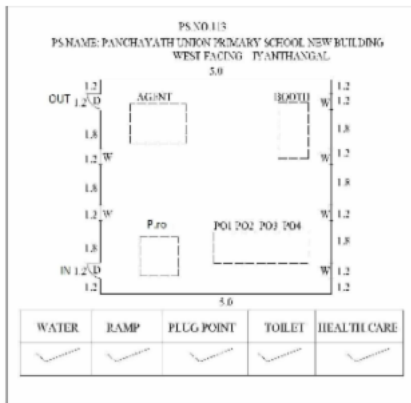

கையொப்பம்

Nazri Naksha

Google Map View

Polling Station Building Front View

Polling Station Front View

Cad View

Key MAP View

| | | | | | |
|---|----------------------------------|--|----------------------------------|--|----------------------------------|
| 1 பெயர் : ஜோதி கணவர் பெயர்: சுகுமார் வீட்டு எண் : 1 வயது : 57 பாலினம் : பெண் | WDR1500313 Photo is available | 2 பெயர் : சுகுமார் தந்தை பெயர்: அப்பாசுட்டி வீட்டு எண் : 1 வயது : 54 பாலினம் : ஆண் | WDR1500321 Photo is available | 3 பெயர் : விஜயன் தந்தை பெயர்: சுகுமார் வீட்டு எண் : 1 வயது : 39 பாலினம் : ஆண் | DKH1959824 Photo is available |
| 4 பெயர் : சங்கீதா கணவர் பெயர்: கிருஷ்ணன் வீட்டு எண் : 1 வயது : 39 பாலினம் : பெண் | WDR0042200 Photo is available | 5 பெயர் : அஸ்வினி கணவர் பெயர்: தாமோதரன் வீட்டு எண் : 1 வயது : 34 பாலினம் : பெண் | WDR1133941 Photo is available | 6 பெயர் : வசந்தி கணவர் பெயர்: விஜயன் வீட்டு எண் : 1 வயது : 33 பாலினம் : பெண் | WDR1133933 Photo is available |
| 7 பெயர் : பாலு தந்தை பெயர்: தண்டவராயன் வீட்டு எண் : 2 வயது : 57 பாலினம் : ஆண் | WDR1505635 Photo is available | 8 பெயர் : கார்த்திக் தந்தை பெயர்: குப்பன் வீட்டு எண் : 2 வயது : 37 பாலினம் : ஆண் | WDR1162387 Photo is available | 9 பெயர் : அருள் தந்தை பெயர்: குப்பன் வீட்டு எண் : 2-2 வயது : 39 பாலினம் : ஆண் | WDR0042234 Photo is available |
| 10 பெயர் : முனியம்மாள் கணவர் பெயர்: ஆறுமுகம் வீட்டு எண் : 3 வயது : 73 பாலினம் : பெண் | WDR1505650 Photo is available | 11 பெயர் : ஏழுமலை தந்தை பெயர்: ஆறுமுகம் வீட்டு எண் : 3 வயது : 53 பாலினம் : ஆண் | WDR1505668 Photo is available | 12 பெயர் : கவிதா கணவர் பெயர்: ஏழுமலை வீட்டு எண் : 3 வயது : 41 பாலினம் : பெண் | WDR0430587 Photo is available |
| 13 பெயர் : முருகன் தந்தை பெயர்: ஆறுமுகம் வீட்டு எண் : 3A வயது : 38 பாலினம் : ஆண் | WDR0430330 Photo is available | 14 பெயர் : உஷா கணவர் பெயர்: முருகன் வீட்டு எண் : 3A வயது : 34 பாலினம் : பெண் | WDR0430918 Photo is available | 15 பெயர் : வேணுகோபால் தந்தை பெயர்: ஆறுமுகம் வீட்டு எண் : 4 வயது : 66 பாலினம் : ஆண் | WDR1505676 Photo is available |
| 16 பெயர் : சங்கீதா கணவர் பெயர்: வேலு வீட்டு எண் : 4 வயது : 41 பாலினம் : பெண் | DKH2939742 Photo is available | 17 பெயர் : சங்கர் தந்தை பெயர்: பூங்காவனம் வீட்டு எண் : 4-7 வயது : 36 பாலினம் : ஆண் | WDR0337063 Photo is available | 18 பெயர் : மைனாவதி கணவர் பெயர்: நரசிம்மன் வீட்டு எண் : 5a வயது : 58 பாலினம் : பெண் | WDR0163188 Photo is available |
| 19 பெயர் : காவேரி கணவர் பெயர்: முனுசாமி வீட்டு எண் : 6 வயது : 68 பாலினம் : பெண் | WDR1505684 Photo is available | 20 பெயர் : ஏழுமலை தந்தை பெயர்: முனுசாமி வீட்டு எண் : 6 வயது : 44 பாலினம் : ஆண் | WDR1505692 Photo is available | 21 பெயர் : மகேஸ்வரி கணவர் பெயர்: ஏழுமலை வீட்டு எண் : 6 வயது : 37 பாலினம் : பெண் | DKH3021375 Photo is available |
| 22 பெயர் : மோகன் ராஜ் தந்தை பெயர்: வீரராகவன் வீட்டு எண் : 6 வயது : 34 பாலினம் : ஆண் | WDR1133982 Photo is available | 23 பெயர் : முனுசாமி தந்தை பெயர்: சன்னயன் வீட்டு எண் : 6A வயது : 68 பாலினம் : ஆண் | DKH3021367 Photo is available | 24 பெயர் : சரிதா தந்தை பெயர்: உமாபதி வீட்டு எண் : 6A வயது : 41 பாலினம் : பெண் | DKH3021383 Photo is available |
| 25 பெயர் : முனியம்மாள் கணவர் பெயர்: சின்னப்பா வீட்டு எண் : 7 வயது : 76 பாலினம் : பெண் | WDR1505700 Photo is available | 26 பெயர் : பழனி தந்தை பெயர்: சுப்பிரமணி வீட்டு எண் : 7 வயது : 56 பாலினம் : ஆண் | DKH2939759 Photo is available | 27 பெயர் : கிருஷ்ணமூர்த்தி தந்தை பெயர்: சின்னப்பா வீட்டு எண் : 7 வயது : 53 பாலினம் : ஆண் | WDR1505718 Photo is available |
| 28 பெயர் : பாலு தந்தை பெயர்: சின்னப்பா வீட்டு எண் : 7 வயது : 51 பாலினம் : ஆண் | WDR1505726 Photo is available | 29 பெயர் : யசோதா கணவர் பெயர்: பாலு வீட்டு எண் : 7 வயது : 51 பாலினம் : பெண் | WDR0042192 Photo is available | 30 பெயர் : சென்பகம் கணவர் பெயர்: பழனி வீட்டு எண் : 7 வயது : 49 பாலினம் : பெண் | DKH2939767 Photo is available |