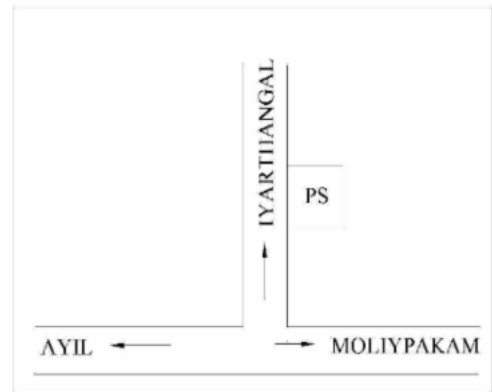

கையொப்பம்

Nazri Naksha

Google Map View

Polling Station Building Front View

Polling Station Front View

Cad View

Key MAP View

| | | | | | |
|---|----------------------------------|--|----------------------------------|--|----------------------------------|
| 1 பெயர் : ஜோதி கணவர் பெயர்: சுகுமார் வீட்டு எண் : 1 வயது : 57 பாலினம் : பெண் | WDR1500313 Photo is available | 2 பெயர் : சுகுமார் தந்தை பெயர்: அப்பாசுட்டி வீட்டு எண் : 1 வயது : 54 பாலினம் : ஆண் | WDR1500321 Photo is available | 3 பெயர் : விஜயன் தந்தை பெயர்: சுகுமார் வீட்டு எண் : 1 வயது : 39 பாலினம் : ஆண் | DKH1959824 Photo is available |
| 4 பெயர் : சங்கீதா கணவர் பெயர்: கிருஷ்ணன் வீட்டு எண் : 1 வயது : 39 பாலினம் : பெண் | WDR0042200 Photo is available | 5 பெயர் : அஸ்வினி கணவர் பெயர்: தாமோதரன் வீட்டு எண் : 1 வயது : 34 பாலினம் : பெண் | WDR1133941 Photo is available | 6 பெயர் : வசந்தி கணவர் பெயர்: விஜயன் வீட்டு எண் : 1 வயது : 33 பாலினம் : பெண் | WDR1133933 Photo is available |
| 7 பெயர் : பாலு தந்தை பெயர்: தண்டவராயன் வீட்டு எண் : 2 வயது : 57 பாலினம் : ஆண் | WDR1505635 Photo is available | 8 பெயர் : கார்த்திக் தந்தை பெயர்: குப்பன் வீட்டு எண் : 2 வயது : 37 பாலினம் : ஆண் | WDR1162387 Photo is available | 9 பெயர் : அருள் தந்தை பெயர்: குப்பன் வீட்டு எண் : 2-2 வயது : 39 பாலினம் : ஆண் | WDR0042234 Photo is available |
| 10 பெயர் : முனியம்மாள் கணவர் பெயர்: ஆறுமுகம் வீட்டு எண் : 3 வயது : 73 பாலினம் : பெண் | WDR1505650 Photo is available | 11 பெயர் : ஏழுமலை தந்தை பெயர்: ஆறுமுகம் வீட்டு எண் : 3 வயது : 53 பாலினம் : ஆண் | WDR1505668 Photo is available | 12 பெயர் : கவிதா கணவர் பெயர்: ஏழுமலை வீட்டு எண் : 3 வயது : 41 பாலினம் : பெண் | WDR0430587 Photo is available |
| 13 பெயர் : முருகன் தந்தை பெயர்: ஆறுமுகம் வீட்டு எண் : 3A வயது : 38 பாலினம் : ஆண் | WDR0430330 Photo is available | 14 பெயர் : உஷா கணவர் பெயர்: முருகன் வீட்டு எண் : 3A வயது : 34 பாலினம் : பெண் | WDR0430918 Photo is available | 15 பெயர் : வேணுகோபால் தந்தை பெயர்: ஆறுமுகம் வீட்டு எண் : 4 வயது : 66 பாலினம் : ஆண் | WDR1505676 Photo is available |
| 16 பெயர் : சங்கீதா கணவர் பெயர்: வேலு வீட்டு எண் : 4 வயது : 41 பாலினம் : பெண் | DKH2939742 Photo is available | 17 பெயர் : சங்கர் தந்தை பெயர்: பூங்காவனம் வீட்டு எண் : 4-7 வயது : 36 பாலினம் : ஆண் | WDR0337063 Photo is available | 18 பெயர் : மைனாவதி கணவர் பெயர்: நரசிம்மன் வீட்டு எண் : 5a வயது : 58 பாலினம் : பெண் | WDR0163188 Photo is available |
| 19 பெயர் : காவேரி கணவர் பெயர்: முனுசாமி வீட்டு எண் : 6 வயது : 68 பாலினம் : பெண் | WDR1505684 Photo is available | 20 பெயர் : ஏழுமலை தந்தை பெயர்: முனுசாமி வீட்டு எண் : 6 வயது : 44 பாலினம் : ஆண் | WDR1505692 Photo is available | 21 பெயர் : மகேஸ்வரி கணவர் பெயர்: ஏழுமலை வீட்டு எண் : 6 வயது : 37 பாலினம் : பெண் | DKH3021375 Photo is available |
| 22 பெயர் : மோகன் ராஜ் தந்தை பெயர்: வீரராகவன் வீட்டு எண் : 6 வயது : 34 பாலினம் : ஆண் | WDR1133982 Photo is available | 23 பெயர் : முனுசாமி தந்தை பெயர்: சன்னயன் வீட்டு எண் : 6A வயது : 68 பாலினம் : ஆண் | DKH3021367 Photo is available | 24 பெயர் : சரிதா தந்தை பெயர்: உமாபதி வீட்டு எண் : 6A வயது : 41 பாலினம் : பெண் | DKH3021383 Photo is available |
| 25 பெயர் : முனியம்மாள் கணவர் பெயர்: சின்னப்பா வீட்டு எண் : 7 வயது : 76 பாலினம் : பெண் | WDR1505700 Photo is available | 26 பெயர் : பழனி தந்தை பெயர்: சுப்பிரமணி வீட்டு எண் : 7 வயது : 56 பாலினம் : ஆண் | DKH2939759 Photo is available | 27 பெயர் : கிருஷ்ணமூர்த்தி தந்தை பெயர்: சின்னப்பா வீட்டு எண் : 7 வயது : 53 பாலினம் : ஆண் | WDR1505718 Photo is available |
| 28 பெயர் : பாலு தந்தை பெயர்: சின்னப்பா வீட்டு எண் : 7 வயது : 51 பாலினம் : ஆண் | WDR1505726 Photo is available | 29 பெயர் : யசோதா கணவர் பெயர்: பாலு வீட்டு எண் : 7 வயது : 51 பாலினம் : பெண் | WDR0042192 Photo is available | 30 பெயர் : சென்பகம் கணவர் பெயர்: பழனி வீட்டு எண் : 7 வயது : 49 பாலினம் : பெண் | DKH2939767 Photo is available |