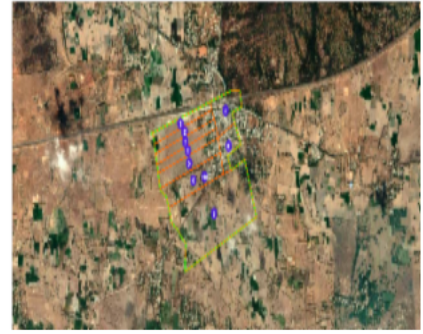

Google Map View