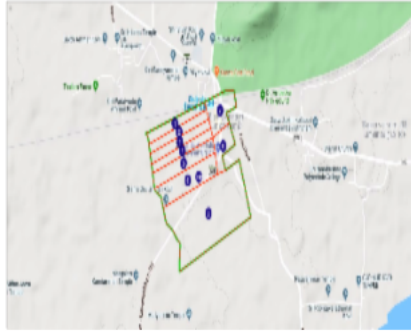

Nazri Naksha