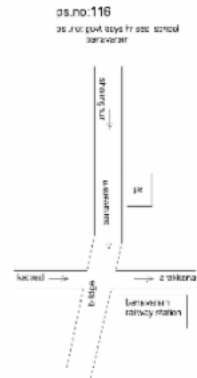

Key MAP View