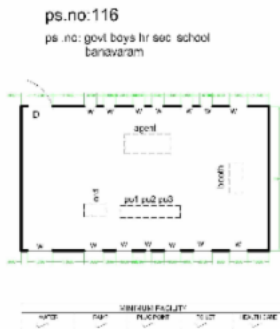

Google Map View

Polling Station Building Front View

Polling Station Front View

Cad View

Key MAP View

#2 1 பெயர் : வே பாஞ்சாலை கணவர் பெயர்: வேலன் வீட்டு எண் : 0 வயது : 36 பாலினம் : பெண் Photo is available	WDR2329233	2 பெயர் : ராகுல் பிரசாத் தந்தை பெயர்: பிரபுகுமார் வீட்டு எண் : 0 வயது : 24 பாலினம் : ஆண் Photo is available	WDR2218014	3 பெயர் : செல்வி கணவர் பெயர்: அல்லா வீட்டு எண் : 1 வயது : 41 பாலினம் : பெண் Photo is available	WDR2286714
4 பெயர் : சுஜாதா கணவர் பெயர்: சீனிவாசன் வீட்டு எண் : 2 வயது : 37 பாலினம் : பெண் Photo is available	WDR0740357	5 பெயர் : சத்யா கணவர் பெயர்: ஜெய்கணேஷ் வீட்டு எண் : 11 வயது : 33 பாலினம் : பெண் Photo is available	WDR0567560	6 பெயர் : டென்சிங் தந்தை பெயர்: ராஜபாண்டி நாடார் வீட்டு எண் : 11-A வயது : 56 பாலினம் : ஆண் Photo is available	WDR0043471
7 பெயர் : விஷ்ணு தந்தை பெயர்: ராமசாமி வீட்டு எண் : 12 வயது : 66 பாலினம் : ஆண் Photo is available	WDR2285922	8 பெயர் : சித்ரா தந்தை பெயர்: விஷ்ணு வீட்டு எண் : 12 வயது : 61 பாலினம் : பெண் Photo is available	WDR2300093	9 பெயர் : தன்யா தந்தை பெயர்: விஷ்ணு வீட்டு எண் : 12 வயது : 38 பாலினம் : பெண் Photo is available	WDR2363224
10 பெயர் : சோபனா தந்தை பெயர்: விஷ்ணு வீட்டு எண் : 12 வயது : 30 பாலினம் : பெண் Photo is available	WDR2363240	11 பெயர் : பிரவிநாதன் தந்தை பெயர்: யோகநாதன் வீட்டு எண் : 12 வயது : 25 பாலினம் : ஆண் Photo is available	WDR1089994	12 பெயர் : வையாபுரி கணவர் பெயர்: முர்த்தி வீட்டு எண் : 16 வயது : 45 பாலினம் : பெண் Photo is available	WDR0687533
13 பெயர் : ஆனந்தன் தந்தை பெயர்: தாமோதரன் வீட்டு எண் : 16 வயது : 43 பாலினம் : ஆண் Photo is available	DKH3024882	14 பெயர் : புவனா கணவர் பெயர்: ஆனந்தன் வீட்டு எண் : 16-2 வயது : 40 பாலினம் : பெண் Photo is available	WDR0687509	15 பெயர் : லட்சுமி கணவர் பெயர்: இலட்சுமிபதி வீட்டு எண் : 17 வயது : 45 பாலினம் : பெண் Photo is available	WDR1089986
16 பெயர் : பாலாஜி தந்தை பெயர்: மகாலிங்கம் வீட்டு எண் : 17B வயது : 35 பாலினம் : ஆண் Photo is available	WDR0771410	17 பெயர் : மனோகரன் தந்தை பெயர்: ஏசுதாஸ் வீட்டு எண் : 21 வயது : 58 பாலினம் : ஆண் Photo is available	WDR0043513	18 பெயர் : கல்பனா கணவர் பெயர்: அன்பு வீட்டு எண் : 21 வயது : 28 பாலினம் : பெண் Photo is available	WDR1090018
19 பெயர் : செல்வி கணவர் பெயர்: கிருஷ்ணன் வீட்டு எண் : 62 வயது : 52 பாலினம் : பெண் Photo is available	WDR0107631	20 பெயர் : மகாலட்சுமி கணவர் பெயர்: ஐயப்பன் வீட்டு எண் : 72 வயது : 31 பாலினம் : பெண் Photo is available	WDR1090000	21 பெயர் : பரமசிவம் இதரர் பெயர்: அனிதா வீட்டு எண் : 75 வயது : 52 பாலினம் : ஆண் Photo is available	WDR1061712
22 பெயர் : தீலிப் குமார் லோ தந்தை பெயர்: லோகநாதன் வீட்டு எண் : 77 வயது : 24 பாலினம் : ஆண் Photo is available	WDR2329191	23 பெயர் : தேவி தந்தை பெயர்: சம்பத் வீட்டு எண் : 101 வயது : 30 பாலினம் : பெண் Photo is available	WDR0740332	24 பெயர் : ராதிகா கணவர் பெயர்: சக்திநாதன் வீட்டு எண் : 116 வயது : 41 பாலினம் : பெண் Photo is available	WDR0978551
25 பெயர் : யுவராணி கணவர் பெயர்: சிவக்குமார் வீட்டு எண் : 124-A வயது : 38 பாலினம் : பெண் Photo is available	WDR0043430	26 பெயர் : சரவணகுமார் தந்தை பெயர்: சுந்தரம் வீட்டு எண் : 147 வயது : 22 பாலினம் : ஆண் Photo is available	WDR2363331	27 பெயர் : யுவராஜ் தந்தை பெயர்: சத்தியநாதன் ஜோதி வீட்டு எண் : 156 வயது : 20 பாலினம் : ஆண் Photo is available	WDR2464634
28 பெயர் : அம்பிகா கணவர் பெயர்: தேவராஜ் வீட்டு எண் : 168 வயது : 68 பாலினம் : பெண் Photo is available	WDR0043893	29 பெயர் : கிருஷ்ணமுர்த்தி தந்தை பெயர்: தேவராஜ் வீட்டு எண் : 168 வயது : 38 பாலினம் : ஆண் Photo is available	WDR0043901	30 பெயர் : ஏழுமலை தந்தை பெயர்: கிஷ்டப்ப வீட்டு எண் : 197 வயது : 60 பாலினம் : ஆண் Photo is available	DKH1983824