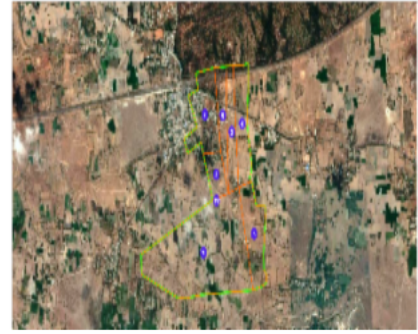

Google Map View