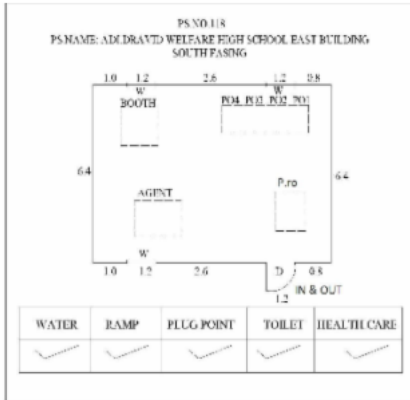

Cad View

Key MAP View