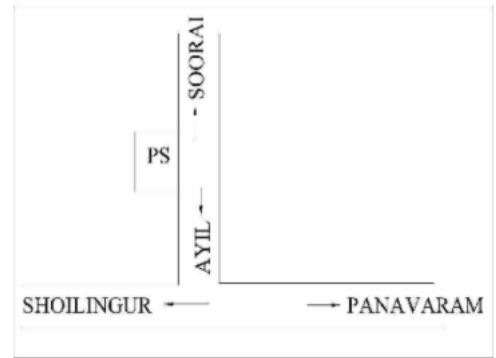

Key MAP View