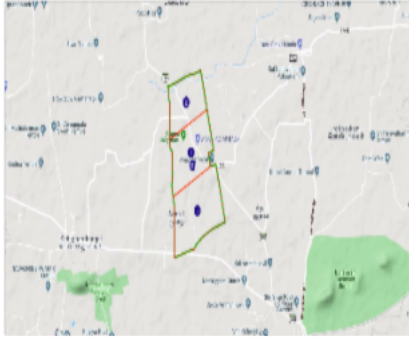

Nazri Naksha