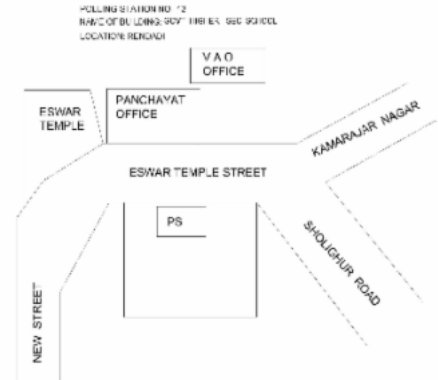

Cad View

Key MAP View