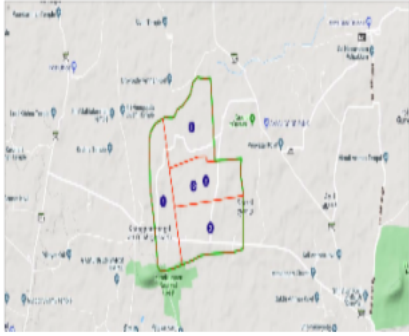

Nazri Naksha