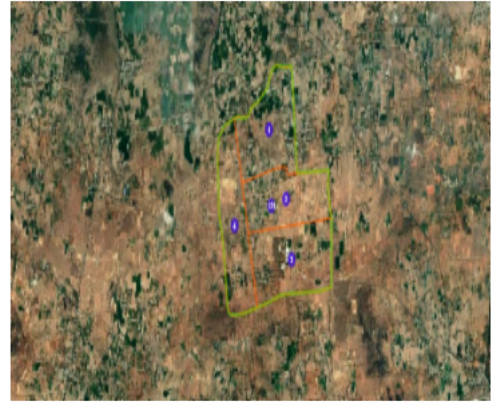

3. வாக்குச் சாவடியின் விவரங்கள்

<p>வாக்குச் சாவடியின் எண் மற்றும் பெயர் :</p> <p>140 - ஊராட்சி ஒன்றிய ஆரம்பப்பள்ளி, கிழக்கு பார்த்த மேற்கு கட்டிடம், அறை - 2, சூரை 632505</p> <p>வாக்குச் சாவடியின் முகவரி :</p> <p>ஊராட்சி ஒன்றிய ஆரம்பப்பள்ளி, கிழக்கு பார்த்த மேற்கு கட்டிடம், அறை - 2, சூரை 632505</p>	<p>வாக்குச் சாவடியின் வகைப்பாடு (ஆண்/பெண்/பொது)</p>	<p>துணை வாக்குச் சாவடிகளின் எண்ணிக்கை :</p> <p style="font-size: 24px;">0</p>
--	--	--

4. வாக்காளர்களின் எண்ணிக்கை

தொடங்கும் வரிசை எண்	முடியும் வரிசை எண்.	நிகர வாக்காளர்களின் எண்ணிக்கை			
		ஆண்	பெண்	மூன்றாம் பாலினம்	மொத்தம்
1	772	398	368	0	766

கையொப்பம்

Nazri Naksha

Google Map View

Polling Station Building Front View