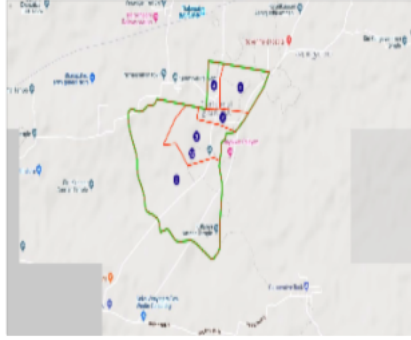

Nazri Naksha