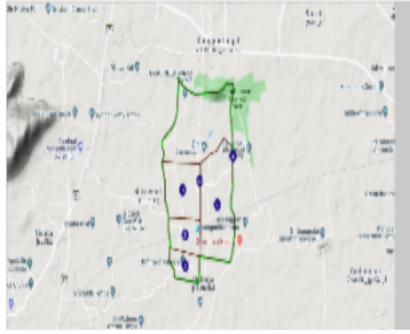

Nazri Naksha