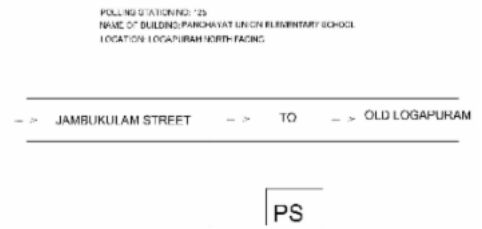

Google Map View

Polling Station Building Front View

Polling Station Front View

Cad View

Key MAP View

1 பெயர் : ராகேஷ் தந்தை பெயர்: வடிவேல் வீட்டு எண் : 1/20 வயது : 23 பாலினம் : ஆண்	WDR2367233 Photo is available	2 பெயர் : மஞ்சளா கணவர் பெயர்: வெங்கடேசன் வீட்டு எண் : 2-32 வயது : 41 பாலினம் : பெண்	WDR0921148 Photo is available	3 பெயர் : சீலா கணவர் பெயர்: சரவணன் வீட்டு எண் : 3-159A வயது : 37 பாலினம் : பெண்	DKH2932283 Photo is available
4 பெயர் : முனிசாமி தந்தை பெயர்: வெள்ளை வீட்டு எண் : 4B வயது : 85 பாலினம் : ஆண்	WDR1471663 Photo is available	S 5 பெயர் : கபீர்தாஸ் தந்தை பெயர்: புக்தவச்சலம் வீட்டு எண் : 7 வயது : 51 பாலினம் : ஆண்	WDR1471689 Photo is available	6 பெயர் : நாகராஜன் தந்தை பெயர்: பக்தவச்சலம் வீட்டு எண் : 7 வயது : 45 பாலினம் : ஆண்	DKH1413855 Photo is available
7 பெயர் : ரத்தினகுமார் தந்தை பெயர்: அன்னியப்பன் வீட்டு எண் : 9 வயது : 73 பாலினம் : ஆண்	WDR1471697 Photo is available	8 பெயர் : சஞ்சீவியம்மாள் கணவர் பெயர்: ரத்தினகுமார் வீட்டு எண் : 9 வயது : 66 பாலினம் : பெண்	WDR1471705 Photo is available	9 பெயர் : அனுசுயா கணவர் பெயர்: வெங்கடேசன் வீட்டு எண் : 9/110 வயது : 33 பாலினம் : பெண்	WDR2367175 Photo is available
10 பெயர் : சக்கரவர்த்தி தந்தை பெயர்: முனிசாமி வீட்டு எண் : 11 வயது : 70 பாலினம் : ஆண்	WDR1471713 Photo is available	11 பெயர் : ரங்கமணி கணவர் பெயர்: சக்கரவர்த்தி வீட்டு எண் : 11 வயது : 63 பாலினம் : பெண்	WDR1471721 Photo is available	12 பெயர் : வினாயகம் தந்தை பெயர்: சக்கரவர்த்தி வீட்டு எண் : 11 வயது : 40 பாலினம் : ஆண்	DKH1744622 Photo is available
13 பெயர் : இந்துமதி கணவர் பெயர்: சிவா வீட்டு எண் : 11 வயது : 22 பாலினம் : பெண்	WDR2406635 Photo is available	14 பெயர் : தீபா கணவர் பெயர்: விநாயகம் வீட்டு எண் : 11-13 வயது : 32 பாலினம் : பெண்	WDR0921155 Photo is available	15 பெயர் : கமலக்கண்ணன் தந்தை பெயர்: சுப்பராயலு வீட்டு எண் : 13 வயது : 63 பாலினம் : ஆண்	WDR1471747 Photo is available
16 பெயர் : சித்ரா கணவர் பெயர்: கமலக்கண்ணன் வீட்டு எண் : 13 வயது : 54 பாலினம் : பெண்	DKH1336320 Photo is available	17 பெயர் : பழனி தந்தை பெயர்: சின்னசாமி வீட்டு எண் : 15 வயது : 71 பாலினம் : ஆண்	WDR1471762 Photo is available	18 பெயர் : ரஜினி தந்தை பெயர்: பழனி வீட்டு எண் : 15 வயது : 45 பாலினம் : ஆண்	DKH2728657 Photo is available
19 பெயர் : ராதிகா தந்தை பெயர்: ராஜி வீட்டு எண் : 15 வயது : 38 பாலினம் : பெண்	WDR0166462 Photo is available	20 பெயர் : பவித்ரா தந்தை பெயர்: பெருமாள் வீட்டு எண் : 18 வயது : 28 பாலினம் : பெண்	WDR1142041 Photo is available	21 பெயர் : பாலகுரு தந்தை பெயர்: பெருமாள் வீட்டு எண் : 18 வயது : 26 பாலினம் : ஆண்	WDR1142017 Photo is available
22 பெயர் : எத்துராஜி தந்தை பெயர்: சின்னசாமி வீட்டு எண் : 19 வயது : 73 பாலினம் : ஆண்	WDR1471770 Photo is available	23 பெயர் : சின்னம்மாள் கணவர் பெயர்: எத்துராஜி வீட்டு எண் : 19 வயது : 66 பாலினம் : பெண்	WDR1471788 Photo is available	24 பெயர் : கதிரேசன் தந்தை பெயர்: எத்துராஜி வீட்டு எண் : 19 வயது : 50 பாலினம் : ஆண்	WDR1471796 Photo is available
25 பெயர் : சண்முகம் தந்தை பெயர்: எத்துராஜி வீட்டு எண் : 19 வயது : 45 பாலினம் : ஆண்	DKH1414135 Photo is available	26 பெயர் : சுகுணா கணவர் பெயர்: கதிரேசன் வீட்டு எண் : 19 வயது : 44 பாலினம் : பெண்	DKH1414127 Photo is available	27 பெயர் : ராஜேஸ்வரி கணவர் பெயர்: எத்துராஜி வீட்டு எண் : 19 வயது : 43 பாலினம் : பெண்	DKH1745025 Photo is available
28 பெயர் : சத்தியா கணவர் பெயர்: ஷண்முகம் வீட்டு எண் : 19 வயது : 39 பாலினம் : பெண்	WDR0238253 Photo is available	29 பெயர் : கலைச்செல்வி க தந்தை பெயர்: கதிரேசன் வீட்டு எண் : 19 வயது : 23 பாலினம் : பெண்	WDR2395242 Photo is available	30 பெயர் : மெய்யரசன் தந்தை பெயர்: கதிரேசன் வீட்டு எண் : 19/3 வயது : 26 பாலினம் : ஆண்	WDR2189397 Photo is available