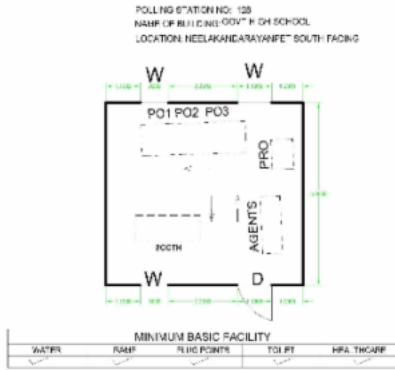

Cad View

Key MAP View