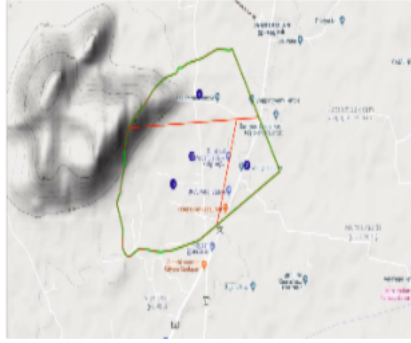

Nazri Naksha