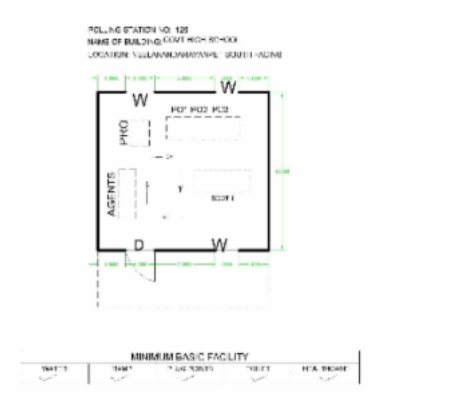

Google Map View

Polling Station Building Front View

Polling Station Front View

Cad View

Key MAP View

1 பெயர் : வேளாங்கண்ணி கணவர் பெயர் : அசோக்குமார் வீட்டு எண் : 4 வயது : 33 பாலினம் : பெண் Photo is available	WDR0571760	2 பெயர் : சித்திரா தந்தை பெயர் : மணி வீட்டு எண் : 8 வயது : 36 பாலினம் : பெண் Photo is available	WDR0046847	3 பெயர் : மோகன்ராஜ் தந்தை பெயர் : இருசன் வீட்டு எண் : 26 வயது : 28 பாலினம் : ஆண் Photo is available	WDR0922104
4 பெயர் : உமேஷ் தந்தை பெயர் : ஹரி வீட்டு எண் : 39 வயது : 27 பாலினம் : ஆண் Photo is available	WDR0980953	5 பெயர் : சாந்தகுமார் தந்தை பெயர் : பெருமாள் வீட்டு எண் : 47-8F வயது : 36 பாலினம் : ஆண் Photo is available	WDR0046854	6 பெயர் : பூங்கொடி கணவர் பெயர் : சீனிவாசன் வீட்டு எண் : 50-8A வயது : 41 பாலினம் : பெண் Photo is available	WDR0046888
# 7 பெயர் : பிரியா சு தந்தை பெயர் : சுப்பரமணி வீட்டு எண் : 73A வயது : 32 பாலினம் : பெண் Photo is available	WDR0683292	8 பெயர் : ஈஸ்வரி கணவர் பெயர் : சங்கர் வீட்டு எண் : 79 வயது : 43 பாலினம் : பெண் Photo is available	WDR0046920	9 பெயர் : சங்கர் தந்தை பெயர் : ஆண்டிச்சாமி வீட்டு எண் : 82 வயது : 38 பாலினம் : ஆண் Photo is available	WDR0571877
10 பெயர் : பரிமளா கணவர் பெயர் : கோபி வீட்டு எண் : 92-34A வயது : 41 பாலினம் : பெண் Photo is available	WDR0046938	S 11 பெயர் : செல்வி கணவர் பெயர் : கங்காதரன் வீட்டு எண் : 104 வயது : 41 பாலினம் : பெண் DELETED	WDR0046953	12 பெயர் : கௌரி கணவர் பெயர் : சந்திரன் வீட்டு எண் : 127A-55A1 வயது : 46 பாலினம் : பெண் Photo is available	WDR0046979
13 பெயர் : சீனிவாசன் தந்தை பெயர் : விஜயகுமார் வீட்டு எண் : 136-62A வயது : 36 பாலினம் : ஆண் Photo is available	WDR0047001	14 பெயர் : கணேசன் தந்தை பெயர் : கண்ணப்பன் வீட்டு எண் : 188 வயது : 61 பாலினம் : ஆண் Photo is available	WDR1562149	15 பெயர் : ஜெயவேல் தந்தை பெயர் : கண்ணப்பரெட்டி வீட்டு எண் : 188 வயது : 56 பாலினம் : ஆண் Photo is available	WDR1562156
16 பெயர் : சாந்தி கணவர் பெயர் : கணேசன் வீட்டு எண் : 188 வயது : 55 பாலினம் : பெண் Photo is available	WDR1562164	17 பெயர் : சங்கரி கணவர் பெயர் : ஜெயவேல் வீட்டு எண் : 188 வயது : 52 பாலினம் : பெண் Photo is available	WDR0166892	18 பெயர் : சந்தோஷம் தந்தை பெயர் : கணேசன் வீட்டு எண் : 188 வயது : 36 பாலினம் : ஆண் Photo is available	WDR0166884
19 பெயர் : ராதிகா கணவர் பெயர் : அலெக்ஸ் பாண்டியன் வீட்டு எண் : 201 வயது : 29 பாலினம் : பெண் Photo is available	WDR2509743	20 பெயர் : சுமதி தந்தை பெயர் : ஓயமலை வீட்டு எண் : 246 வயது : 54 பாலினம் : பெண் Photo is available	WDR2247955	21 பெயர் : சிவபதி தந்தை பெயர் : ஆனந்தன் வீட்டு எண் : 263 வயது : 43 பாலினம் : ஆண் Photo is available	DKH1477330
22 பெயர் : பாண்டியன் தந்தை பெயர் : ஆனந்தன் வீட்டு எண் : 263 வயது : 40 பாலினம் : ஆண் Photo is available	DKH1715085	23 பெயர் : கற்பகம் தந்தை பெயர் : ஆனந்தன் வீட்டு எண் : 263 வயது : 36 பாலினம் : பெண் Photo is available	WDR0109033	24 பெயர் : ஜெயவேலு தந்தை பெயர் : கன்னியப்பன் வீட்டு எண் : 264(1) வயது : 52 பாலினம் : ஆண் Photo is available	WDR1589209
25 பெயர் : தேவராஜ் தந்தை பெயர் : கணேசன் வீட்டு எண் : 267 வயது : 34 பாலினம் : ஆண் Photo is available	WDR0167064	26 பெயர் : ஜனனி ரா கணவர் பெயர் : தேவராஜ் வீட்டு எண் : 267/4/85 வயது : 21 பாலினம் : பெண் Photo is available	WDR2514115	27 பெயர் : உமா தந்தை பெயர் : முனிசாமி வீட்டு எண் : 268 வயது : 35 பாலினம் : பெண் Photo is available	WDR0167072
28 பெயர் : பிச்சாண்டி தந்தை பெயர் : ரேணு வீட்டு எண் : 275 வயது : 49 பாலினம் : ஆண் Photo is available	WDR0167080	29 பெயர் : பிரதீப்குமார் பிச்சாண்டி தந்தை பெயர் : பிச்சாண்டி பிச்சாண்டி வீட்டு எண் : 275 வயது : 20 பாலினம் : ஆண் Photo is available	WDR2547651	30 பெயர் : ராஜேஸ்வரி கணவர் பெயர் : கணேசன் வீட்டு எண் : 288 வயது : 56 பாலினம் : பெண் Photo is available	WDR1562198