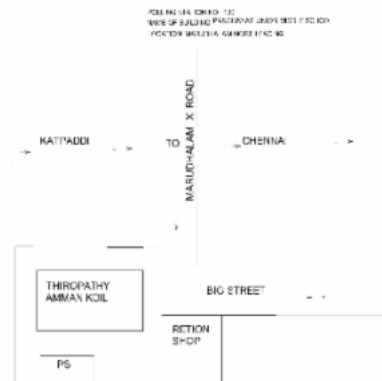

Cad View

Key MAP View